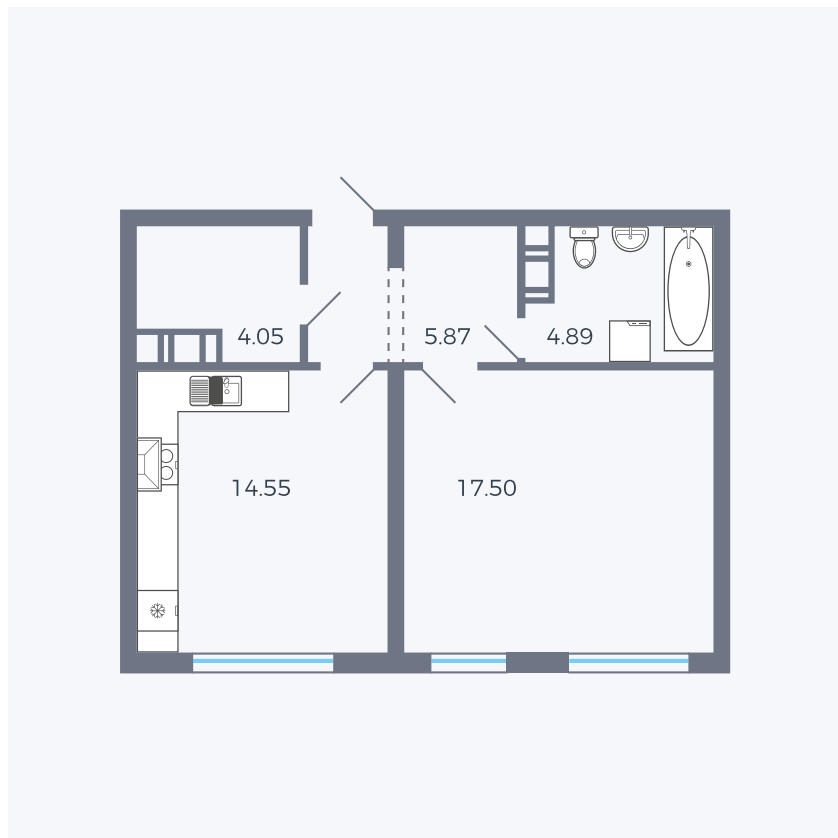

Планировка тип 138

Комнат	1
Площадь	М ²

Данный тип планировки доступен в кварталах:

Цена:

по запросу

Вы можете получить консультацию позвонив по номеру **+7 (846) 264-00-64**

Для заметок
