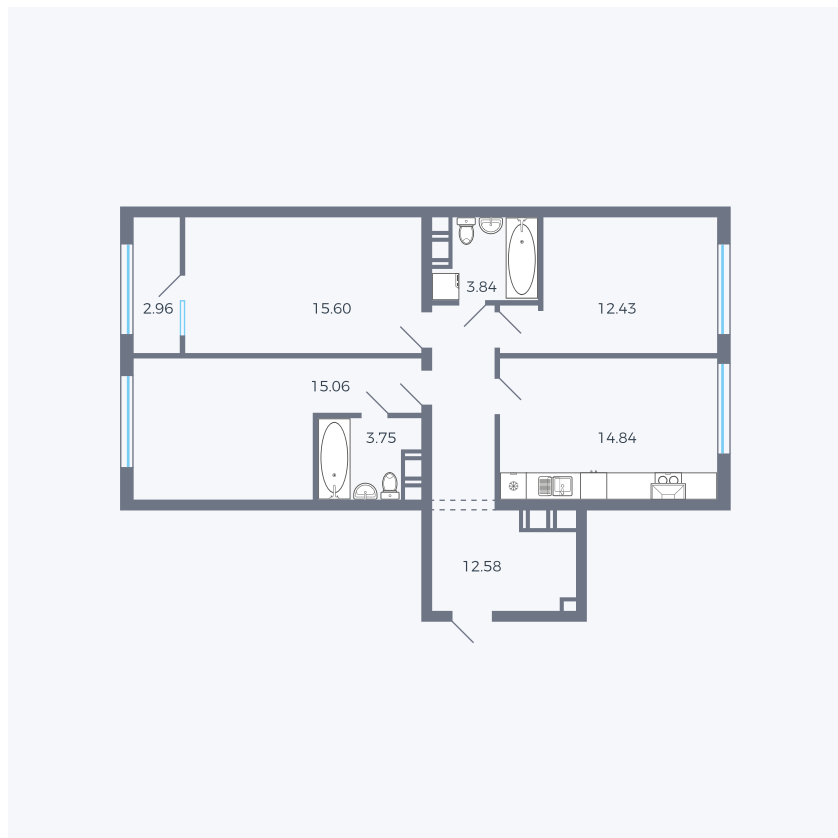

Планировка тип 318

Комнат	3
Площадь	М ²

Данный тип планировки доступен в кварталах:

Цена:

по запросу

Вы можете получить консультацию позвонив по номеру **+7 (846) 264-00-64**

Для заметок
