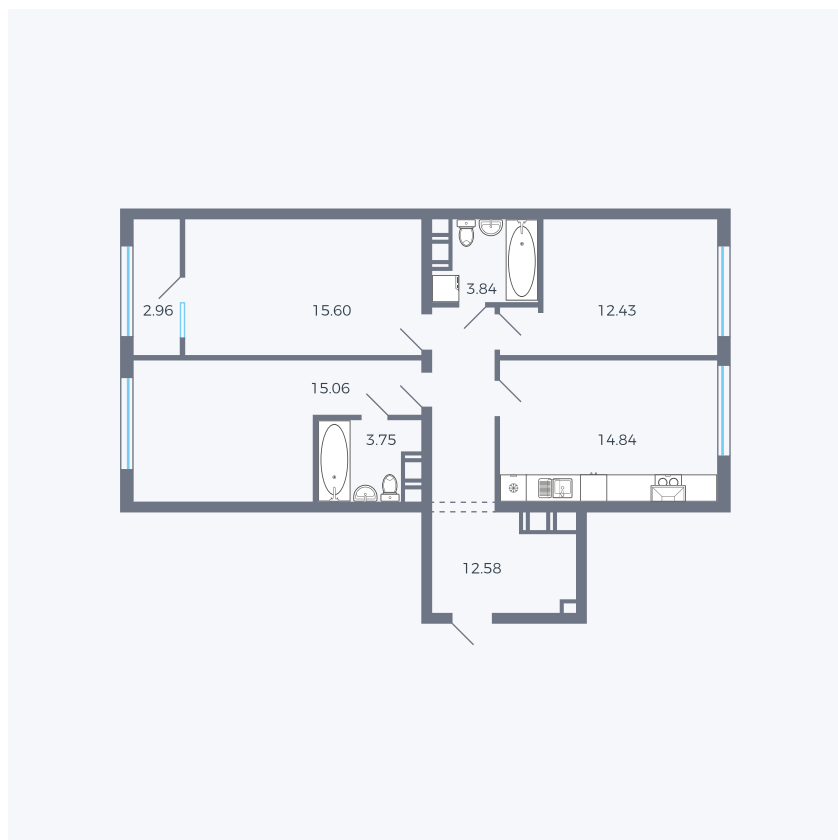

Планировка тип 318

Комнат	3
Площадь	М ²

Данный тип планировки доступен в кварталах:

Цена:

по запросу

Вы можете получить консультацию позвонив по номеру **+7 (846) 264-00-64**

Для заметок
