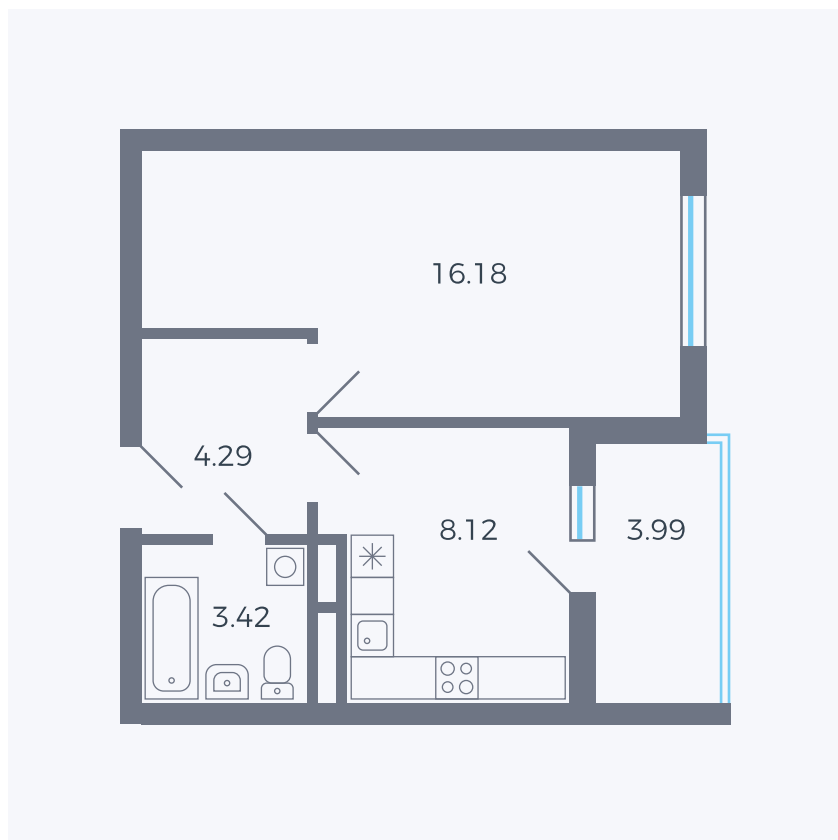

# Планировка тип 114

Комнат	1
Площадь	М <sup>2</sup>

Данный тип планировки доступен в кварталах:

Цена:

**по запросу**

Вы можете получить консультацию позвонив по номеру **+7 (846) 264-00-64**

Для заметок

---