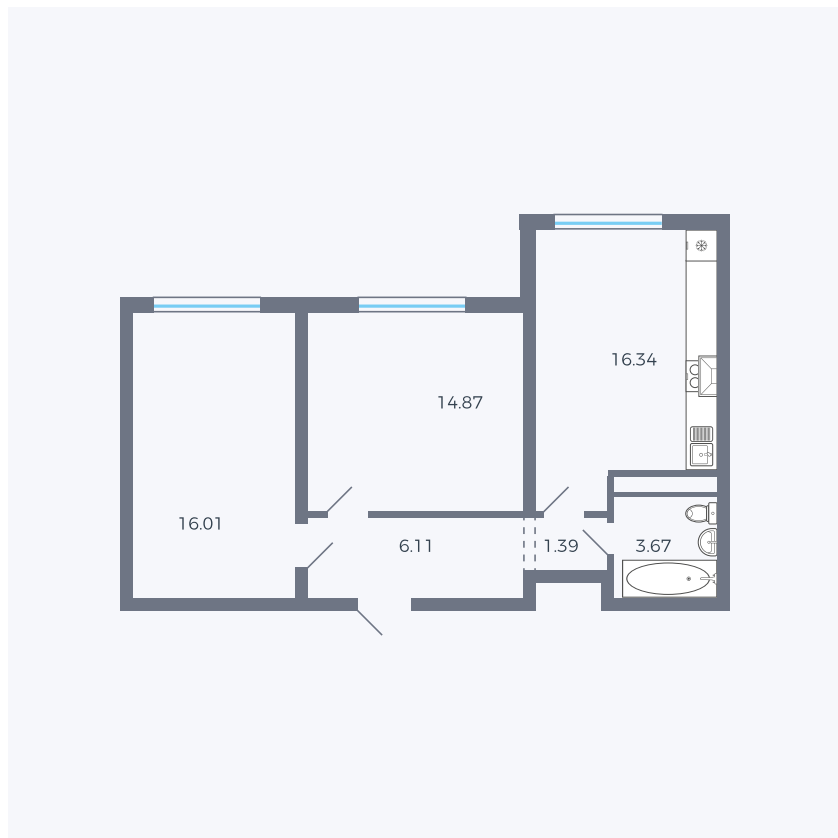

Планировка тип 285

Комнат	2
Площадь	М ²

Данный тип планировки доступен в кварталах:

Цена:

по запросу

Вы можете получить консультацию позвонив по номеру **+7 (846) 264-00-64**

Для заметок
