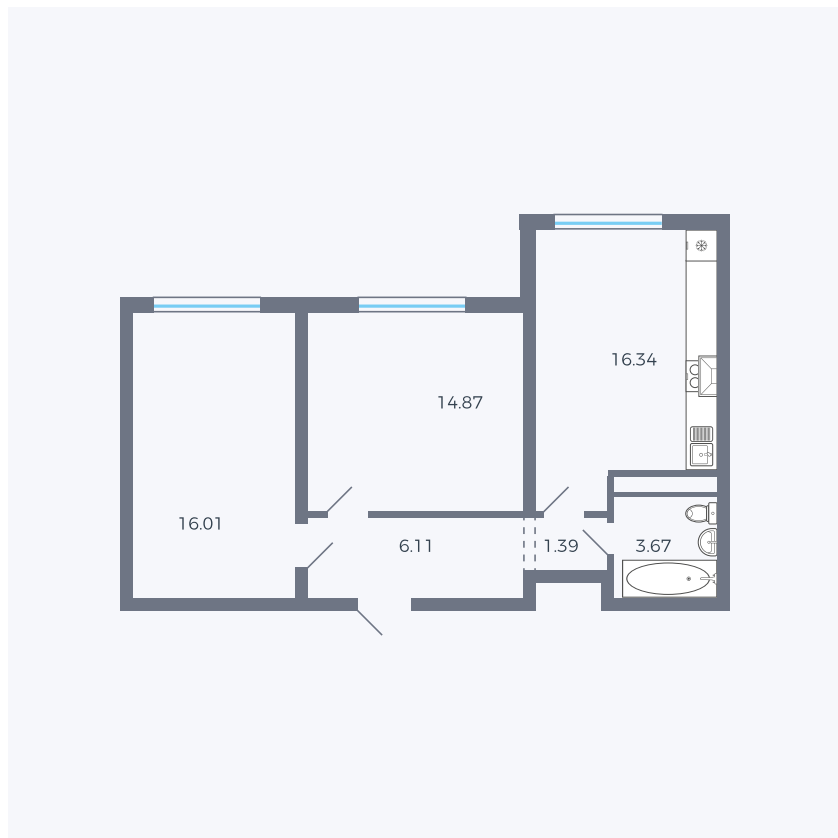

Планировка тип 285

Комнат	Евро 3
Площадь	58.39 м ²

Данный тип планировки доступен в кварталах:

1.2

Цена:

по запросу

Вы можете получить консультацию позвонив по номеру **+7 (846) 264-00-64**

Для заметок
