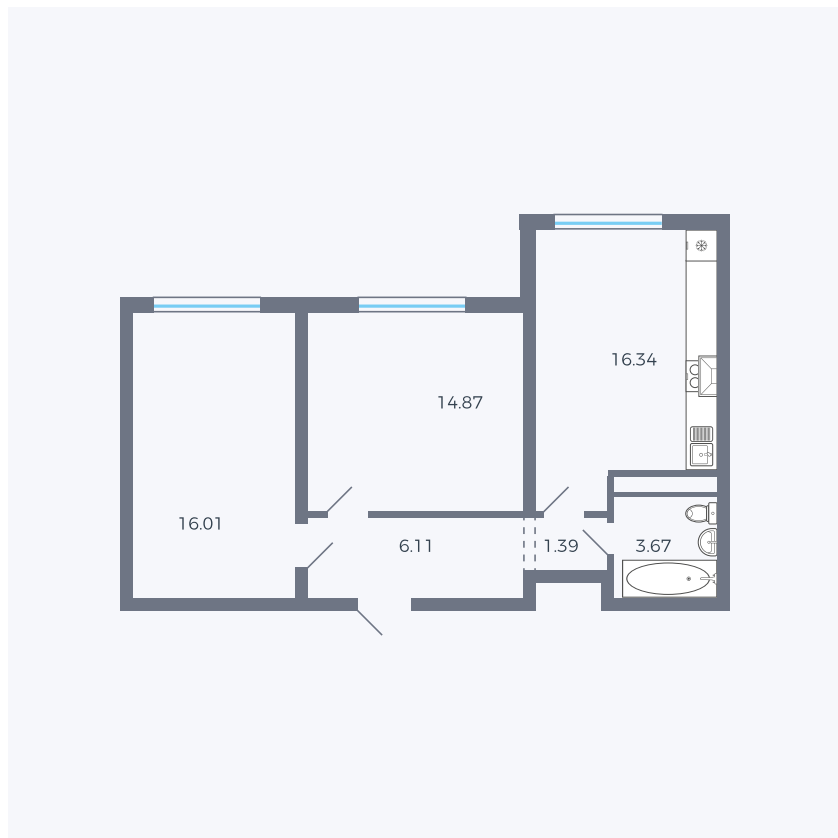

# Планировка тип 285

Комнат	Евро 3
Площадь	58.39 м <sup>2</sup>

Данный тип планировки доступен в кварталах:

**1.2**

Цена:

**по запросу**

Вы можете получить консультацию позвонив по номеру **+7 (846) 264-00-64**