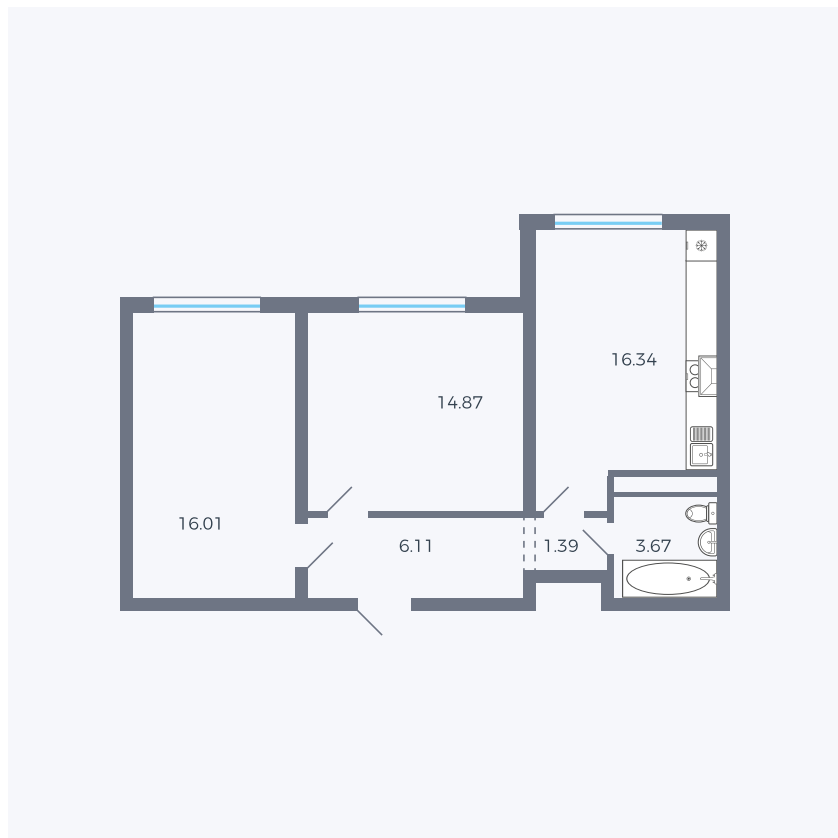

Планировка тип 285

| | |
|---------|----------------|
| Комнат | 2 |
| Площадь | М ² |

Данный тип планировки доступен в кварталах:

Цена:

по запросу

Вы можете получить консультацию позвонив по номеру **+7 (846) 264-00-64**