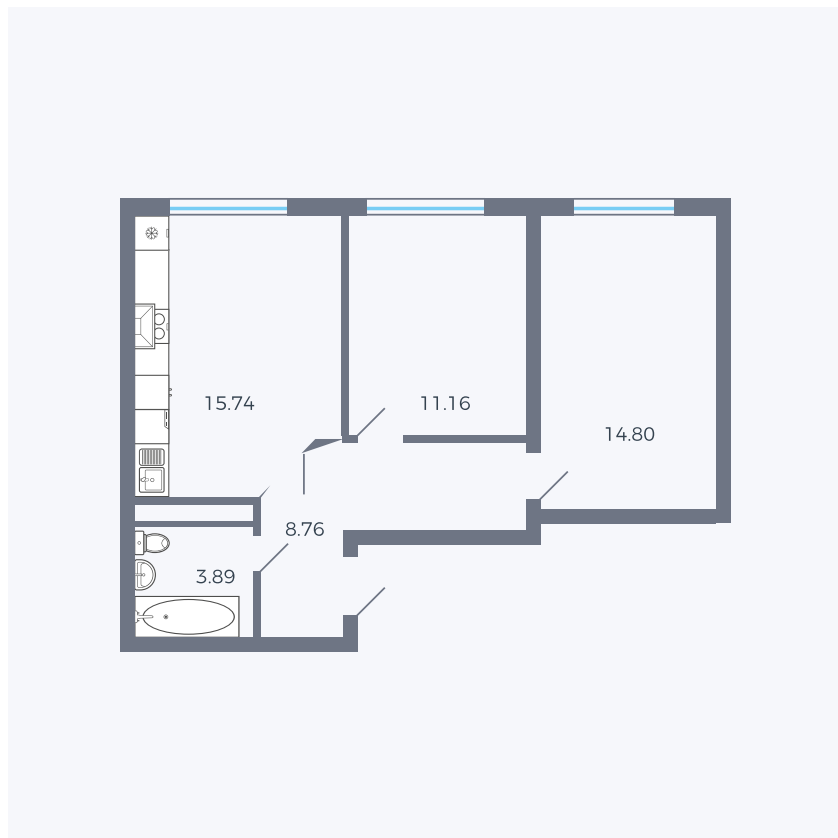

Планировка тип 284

Комнат	2
Площадь	М ²

Данный тип планировки доступен в кварталах:

Цена:
по запросу

Вы можете получить консультацию
позвонив по номеру **+7 (846) 264-00-64**

Для заметок
