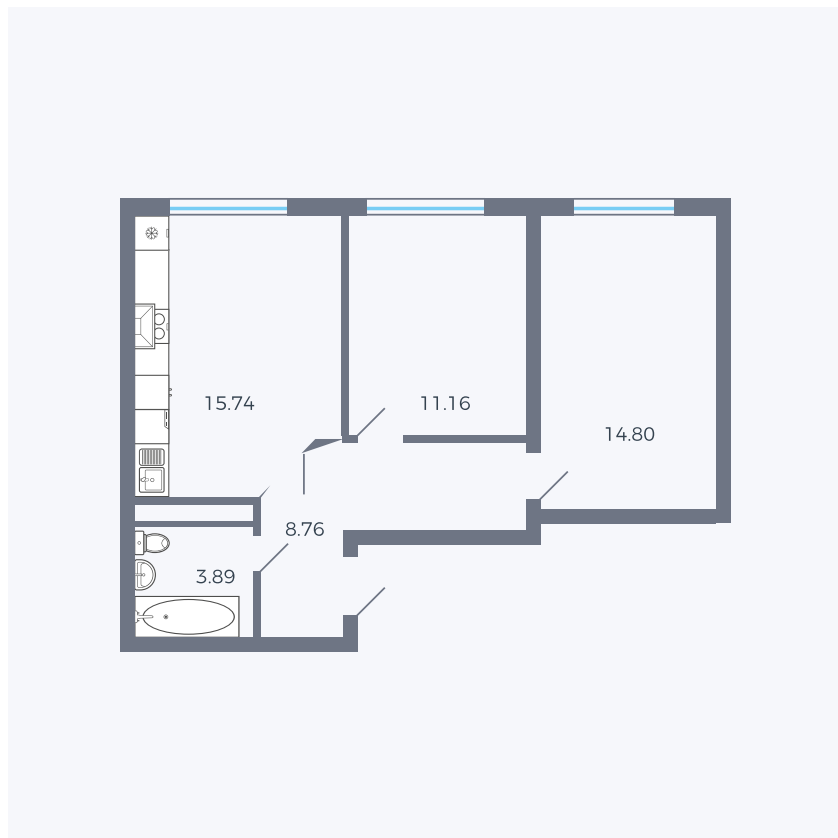

Планировка тип 284

Комнат	2
Площадь	54.35 м ²

Данный тип планировки доступен в кварталах:

1.2

Цена:

по запросу

Вы можете получить консультацию позвонив по номеру **+7 (846) 264-00-64**

Для заметок
