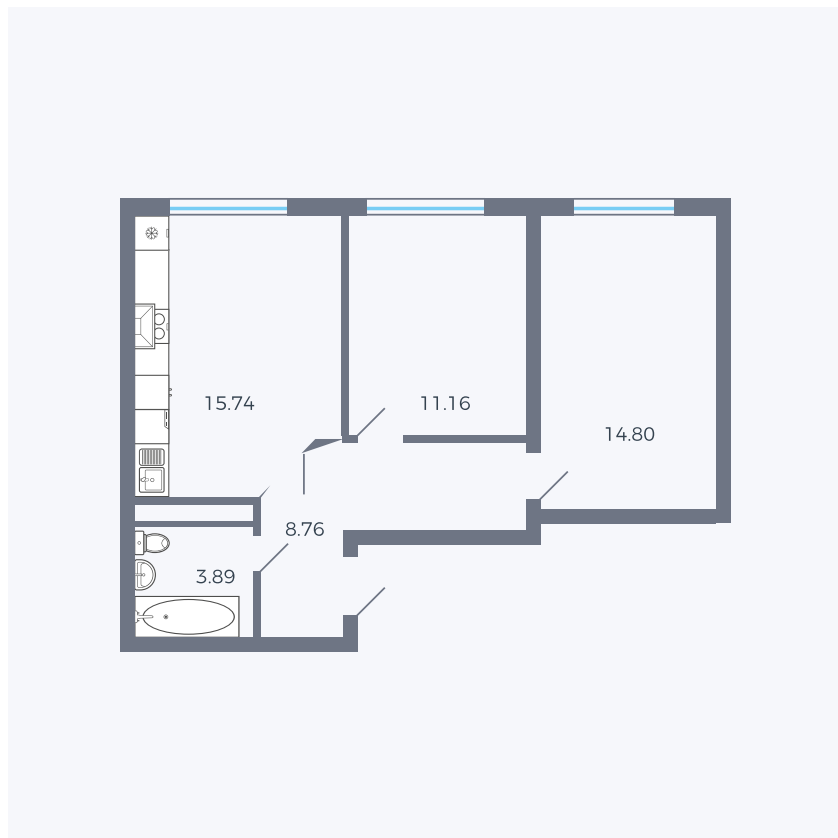

# Планировка тип 284

Комнат	2
Площадь	54.35 м <sup>2</sup>

Данный тип планировки доступен в кварталах:

**1.2**

Цена:

**по запросу**

Вы можете получить консультацию позвонив по номеру **+7 (846) 264-00-64**