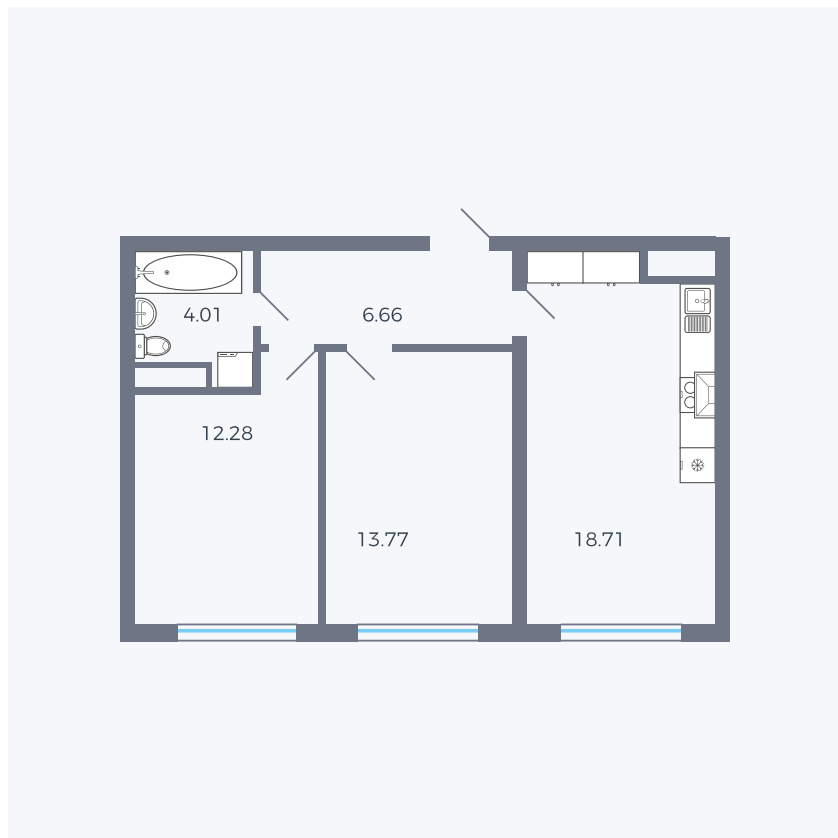

## Планировка тип 283z

Комнат	2
Площадь	М <sup>2</sup>

Данный тип планировки доступен в кварталах:

Цена:

**по запросу**

Вы можете получить консультацию  
позвонив по номеру **+7 (846) 264-00-64**

Для заметок