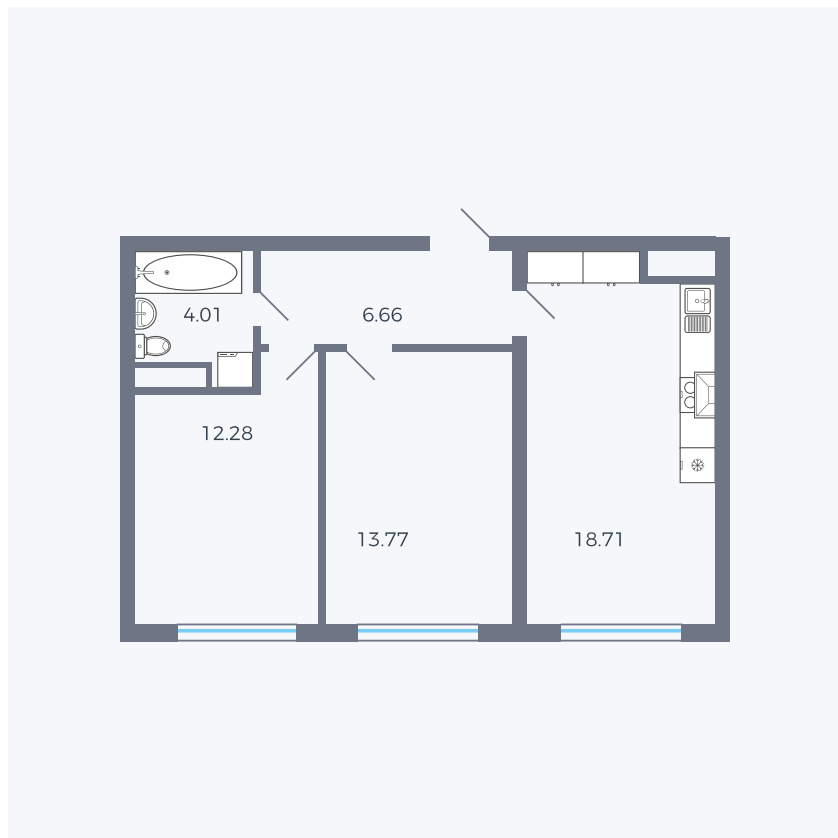

# Планировка тип 283z

Комнат ..... Евро 3

Площадь ..... 54.64 – 55.43 м<sup>2</sup>

Данный тип планировки доступен в кварталах:

**1.2**

Цена:

**по запросу**

Вы можете получить консультацию позвонив по номеру **+7 (846) 264-00-64**