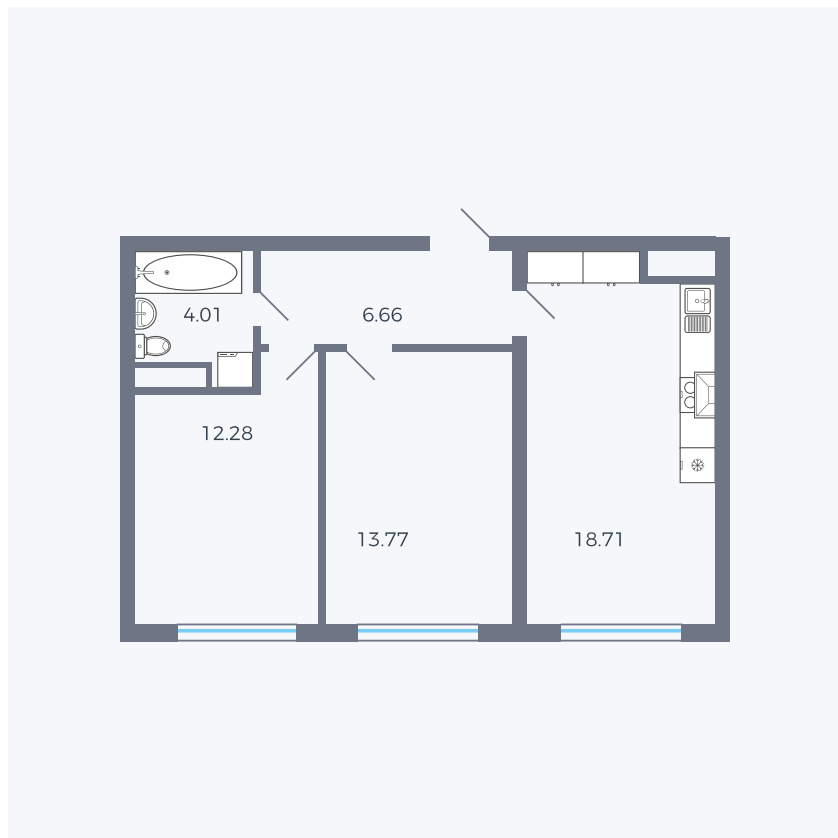

Планировка тип 283z

Комнат Евро 3

Площадь 54.64 – 55.43 м²

Данный тип планировки доступен в кварталах:

1.2

Цена:

по запросу

Вы можете получить консультацию позвонив по номеру **+7 (846) 264-00-64**