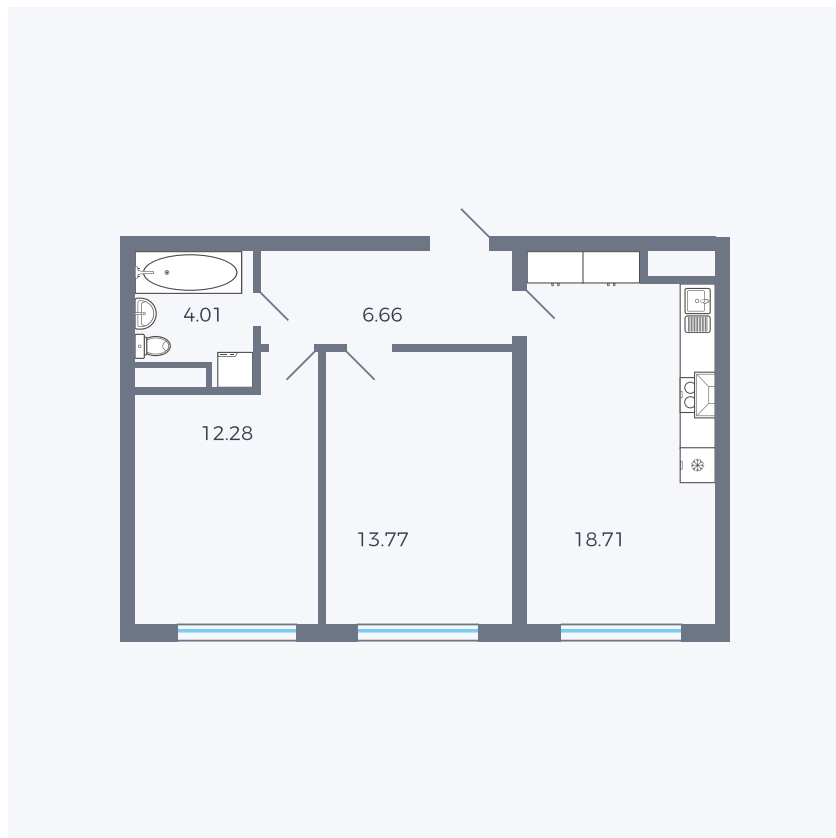

Планировка тип 283z

Комнат Евро 3

Площадь 54.64 – 55.43 м²

Данный тип планировки доступен в кварталах:

1.2

Цена:

по запросу

Вы можете получить консультацию позвонив по номеру **+7 (846) 264-00-64**