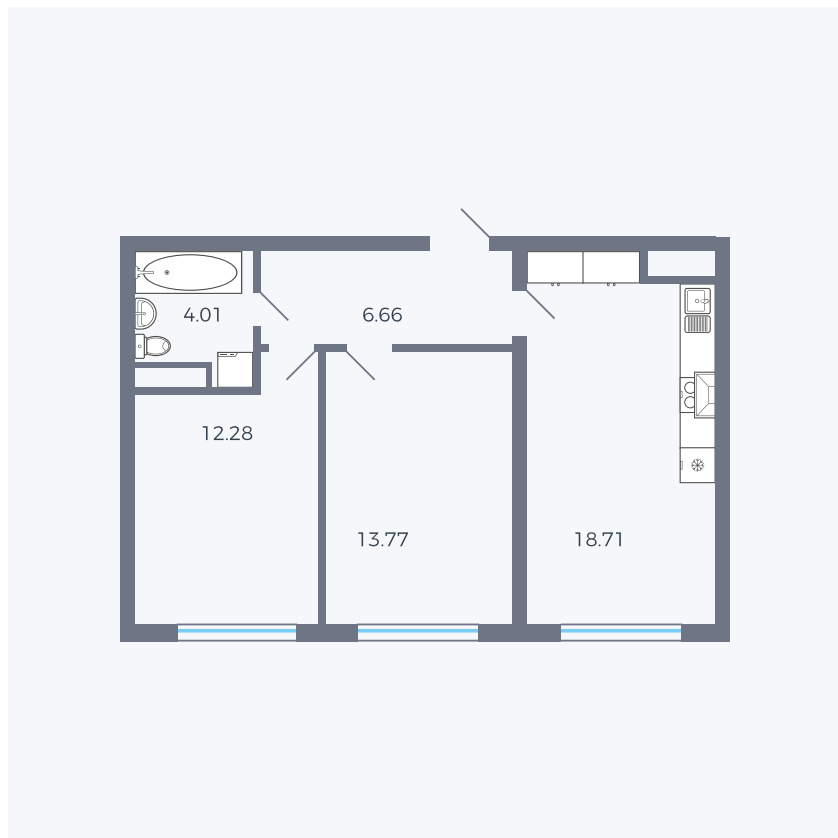

Планировка тип 283z

Комнат 2

Площадь м²

Данный тип планировки доступен в кварталах:

Цена:

по запросу

Вы можете получить консультацию
позвонив по номеру **+7 (846) 264-00-64**

Для заметок
