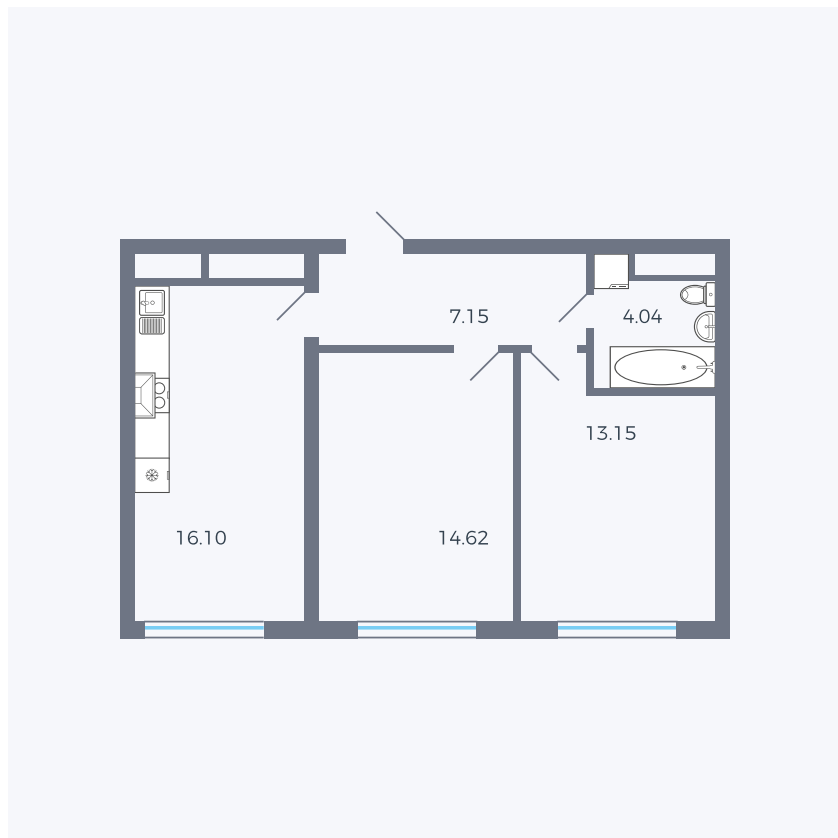

Планировка тип 283

Комнат	2
Площадь	М ²

Данный тип планировки доступен в кварталах:

Цена:

по запросу

Вы можете получить консультацию позвонив по номеру **+7 (846) 264-00-64**

Для заметок
