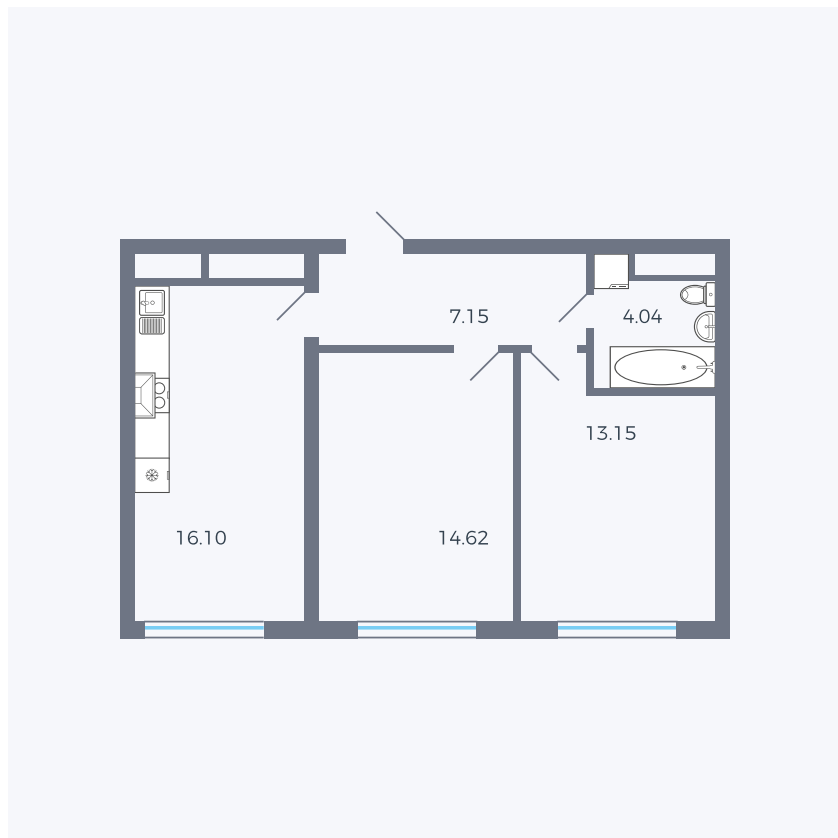

Планировка тип 283

Комнат	Евро 3
Площадь	54.63 – 55.06 м ²

Данный тип планировки доступен в кварталах:

1.2

Цена:

по запросу

Вы можете получить консультацию позвонив по номеру **+7 (846) 264-00-64**

Для заметок
