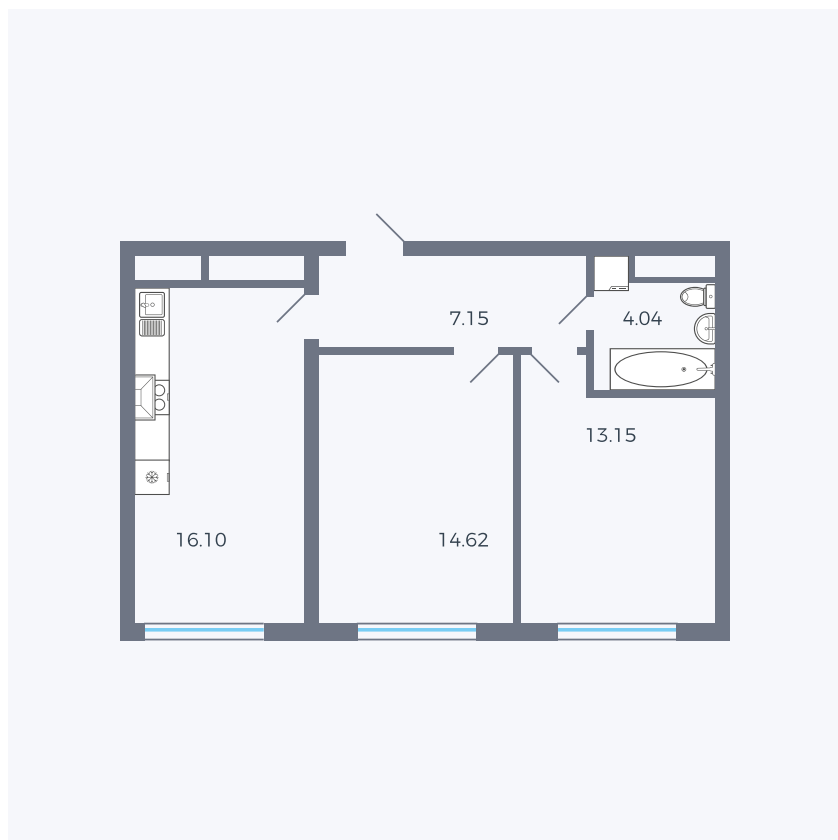

Планировка тип 283

Комнат Евро 3

Площадь 54.63 – 55.06 м²

Данный тип планировки доступен в кварталах:

1.2

Цена:

по запросу

Вы можете получить консультацию позвонив по номеру **+7 (846) 264-00-64**