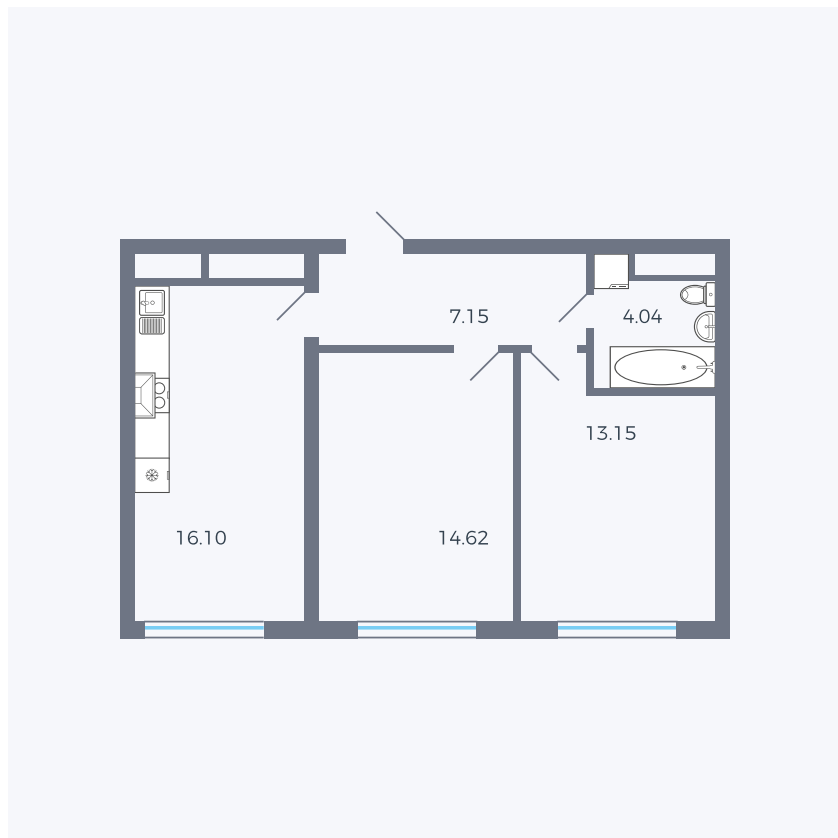

Планировка тип 283

Комнат Евро 3

Площадь 54.63 – 55.06 м²

Данный тип планировки доступен в кварталах:

1.2

Цена:

по запросу

Вы можете получить консультацию позвонив по номеру **+7 (846) 264-00-64**