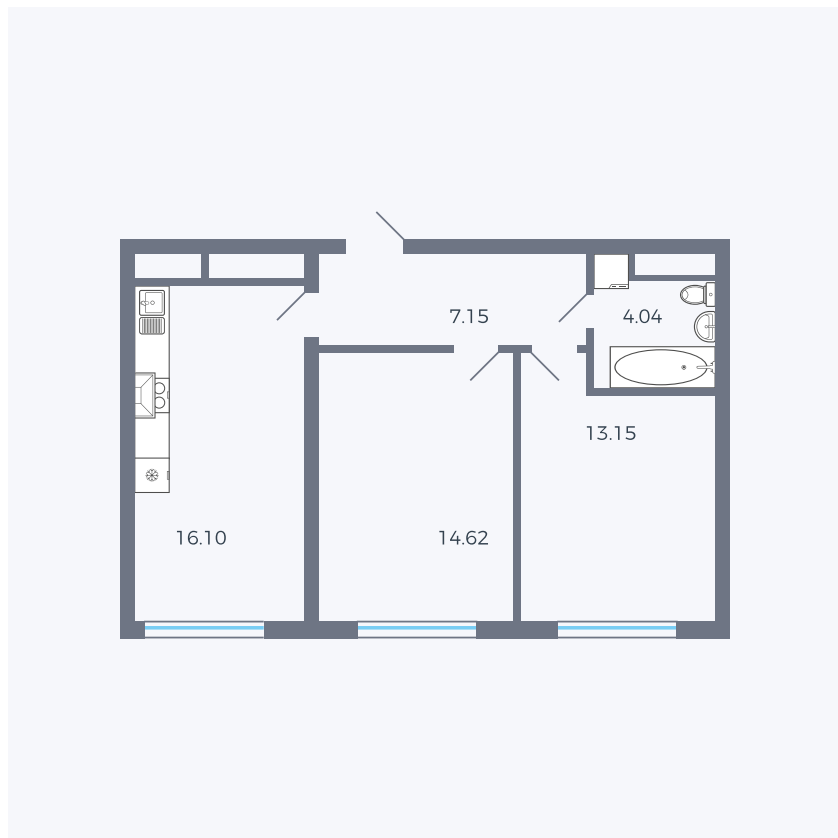

# Планировка тип 283

Комнат ..... Евро 3

Площадь ..... 54.63 – 55.06 м<sup>2</sup>

Данный тип планировки доступен в кварталах:

**1.2**

Цена:

**по запросу**

Вы можете получить консультацию позвонив по номеру **+7 (846) 264-00-64**