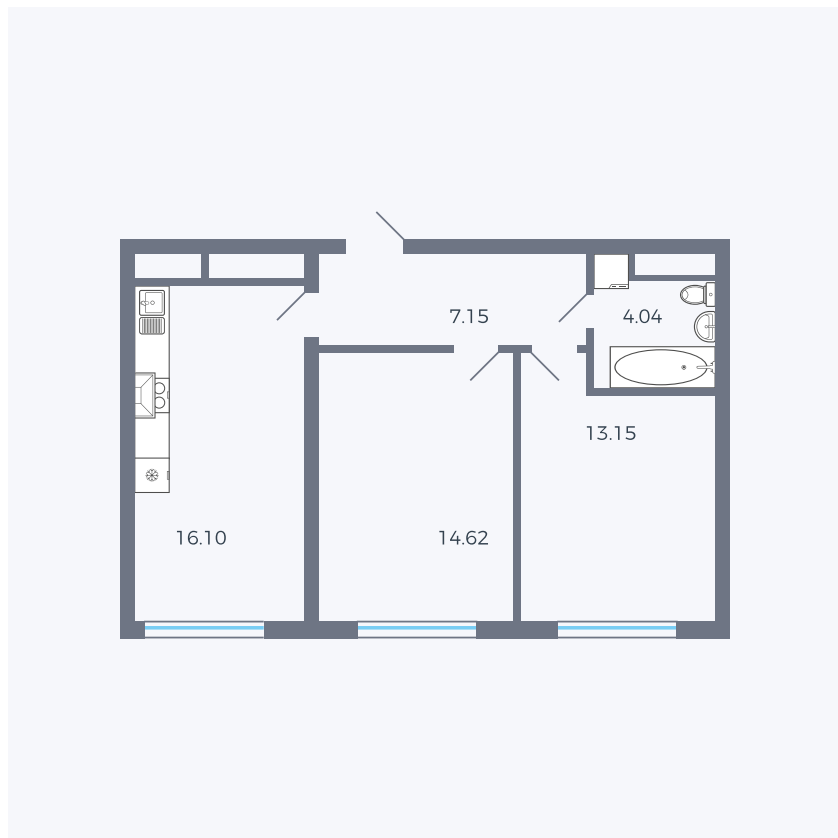

Планировка тип 283

Комнат 2

Площадь м²

Данный тип планировки доступен в кварталах:

Цена:

по запросу

Вы можете получить консультацию
позвонив по номеру **+7 (846) 264-00-64**

Для заметок
