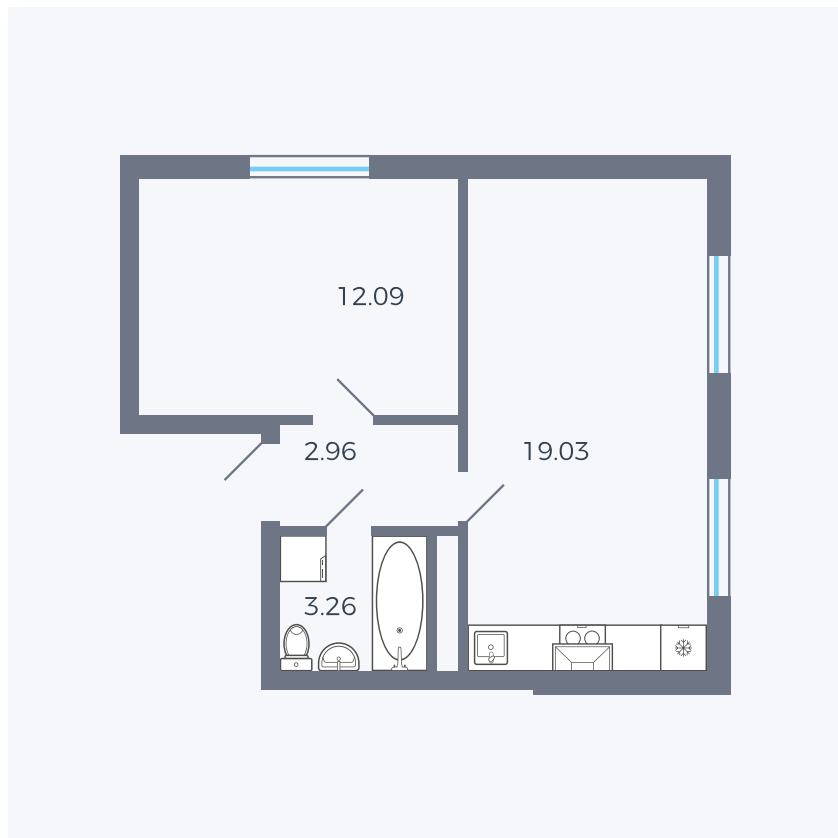

# Планировка тип 162

Комнат	Евро 2
Площадь	37.34 м <sup>2</sup>

Данный тип планировки доступен в кварталах:

**1.2**

Цена:

**по запросу**

Вы можете получить консультацию позвонив по номеру **+7 (846) 264-00-64**