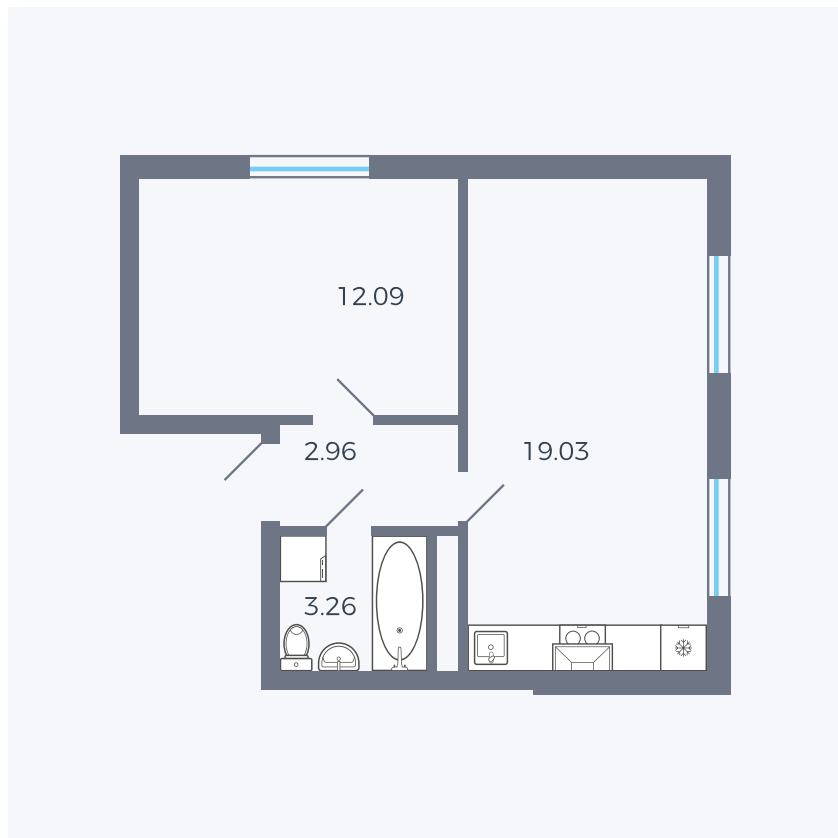

Планировка тип 162

Комнат	Евро 2
Площадь	37.34 м ²

Данный тип планировки доступен в кварталах:

1.2

Цена:

по запросу

Вы можете получить консультацию позвонив по номеру **+7 (846) 264-00-64**

Для заметок
