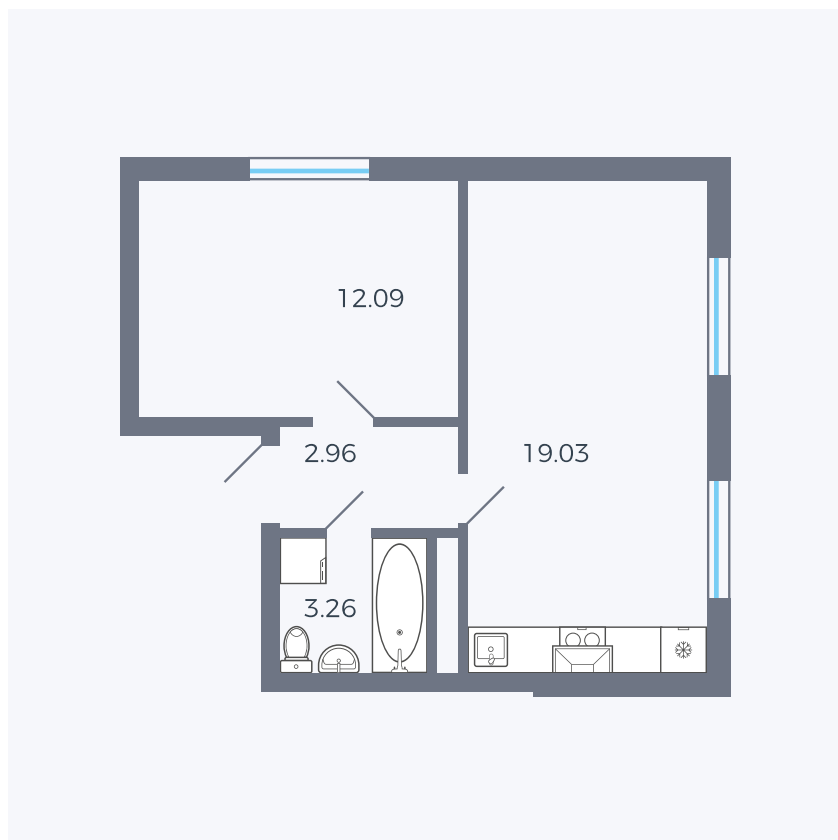

Планировка тип 162

Комнат	Евро 2
Площадь	37.34 м ²

Данный тип планировки доступен в кварталах:

1.2

Цена:

по запросу

Вы можете получить консультацию позвонив по номеру **+7 (846) 264-00-64**

Для заметок
