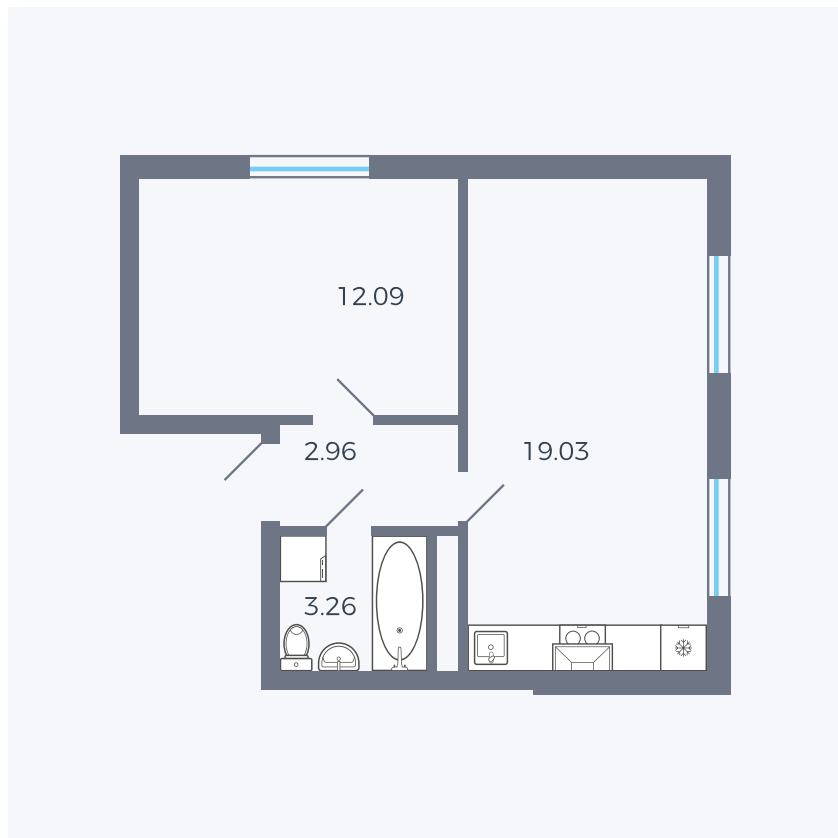

Планировка тип 162

Комнат Евро 2

Площадь 37.34 м²

Данный тип планировки доступен в кварталах:

1.2

Цена:

по запросу

Вы можете получить консультацию позвонив по номеру **+7 (846) 264-00-64**