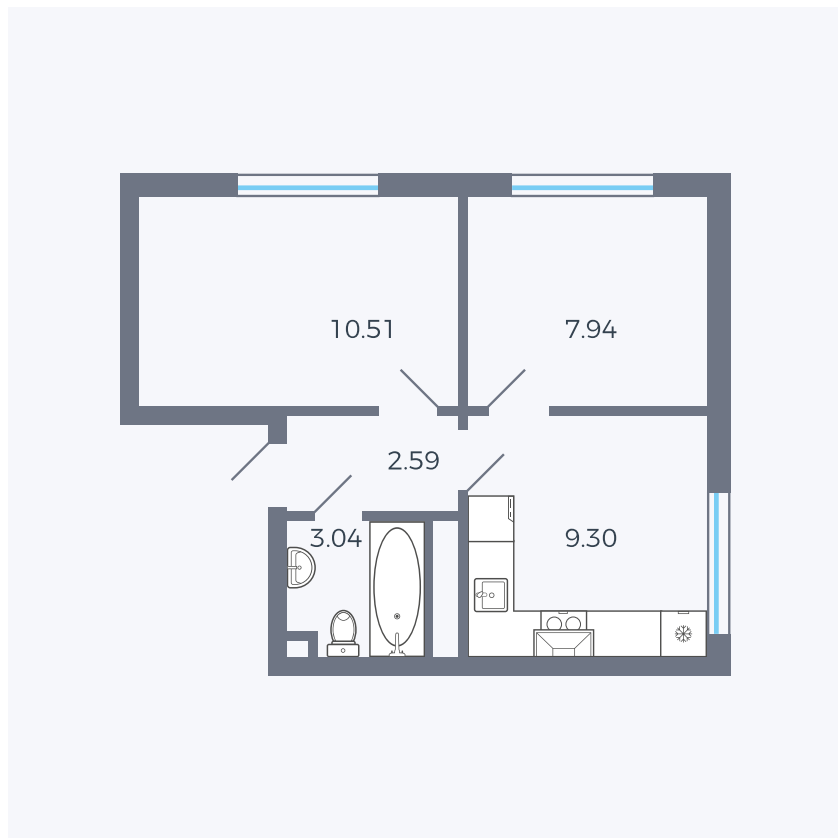

Планировка тип 282

Комнат 2

Площадь 33.38 м²

Данный тип планировки доступен в кварталах:

42

Цена:

по запросу

Вы можете получить консультацию позвонив по номеру **+7 (846) 264-00-64**