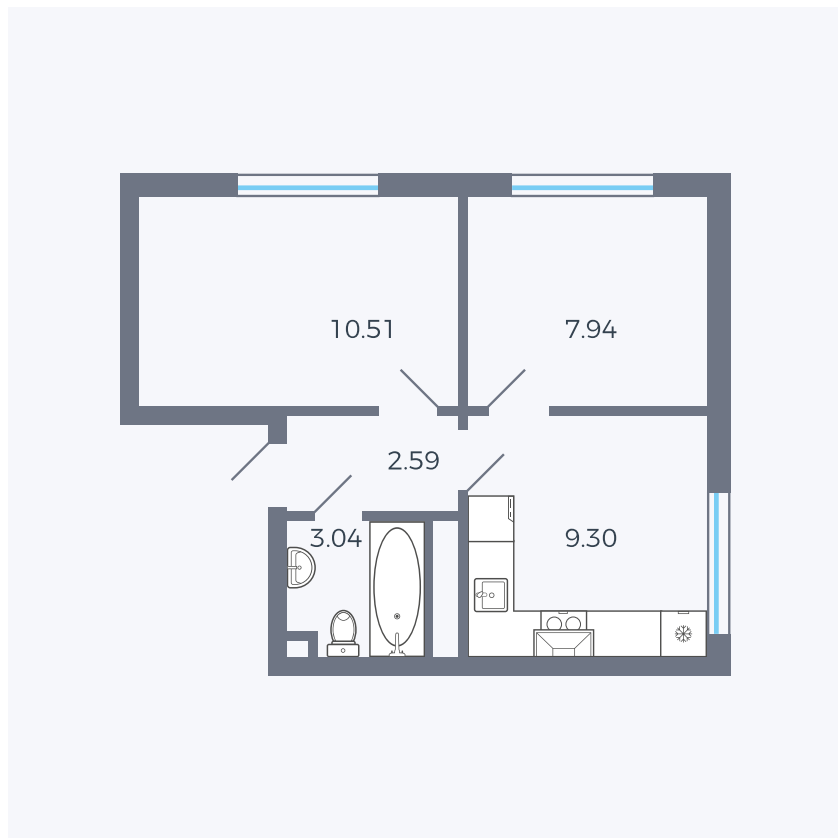

Планировка тип 282

Комнат	2
Площадь	М ²

Данный тип планировки доступен в кварталах:

Цена:

по запросу

Вы можете получить консультацию позвонив по номеру **+7 (846) 264-00-64**

Для заметок
