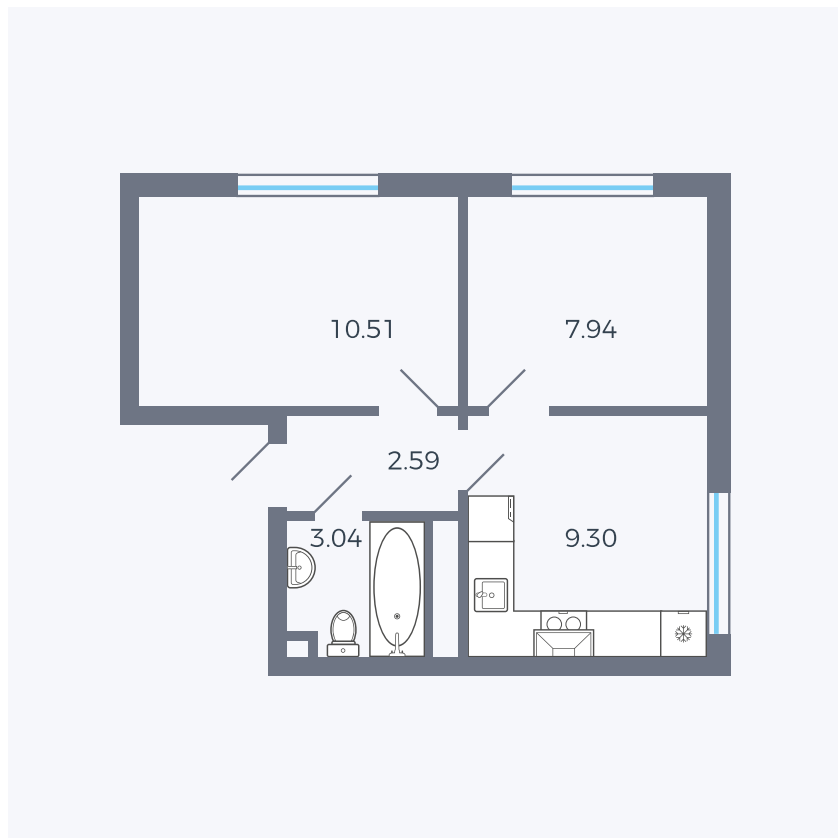

# Планировка тип 282

Комнат	2
Площадь	33.38 м <sup>2</sup>

Данный тип планировки доступен в кварталах:

**42**

Цена:

**по запросу**

Вы можете получить консультацию позвонив по номеру **+7 (846) 264-00-64**

Для заметок