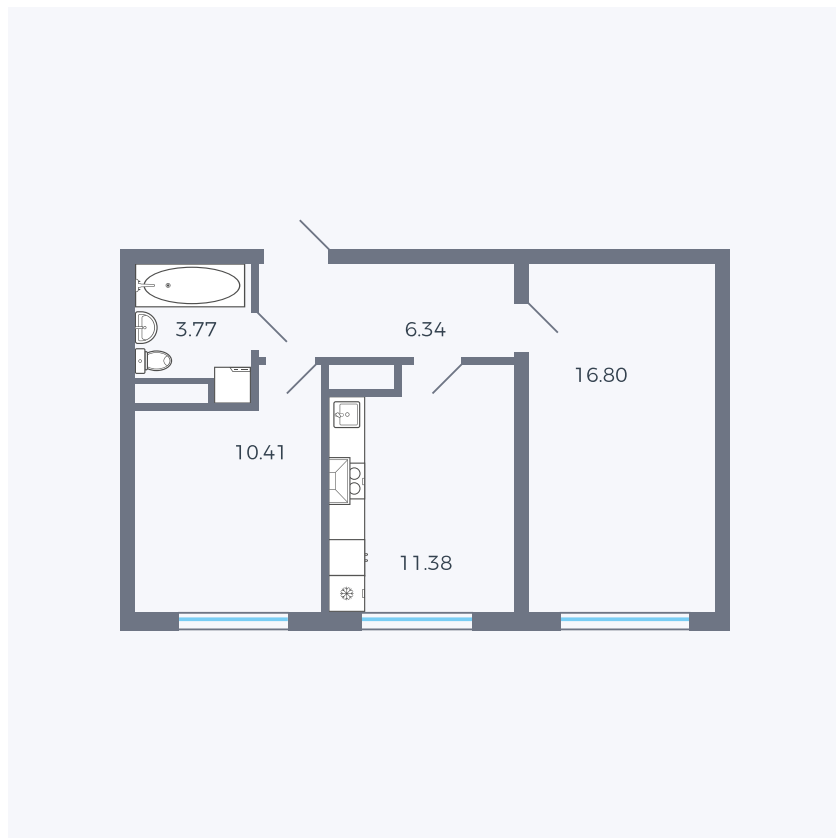

Планировка тип 281

Комнат	2
Площадь	М ²

Данный тип планировки доступен в кварталах:

Цена:

по запросу

Вы можете получить консультацию позвонив по номеру **+7 (846) 264-00-64**

Для заметок
