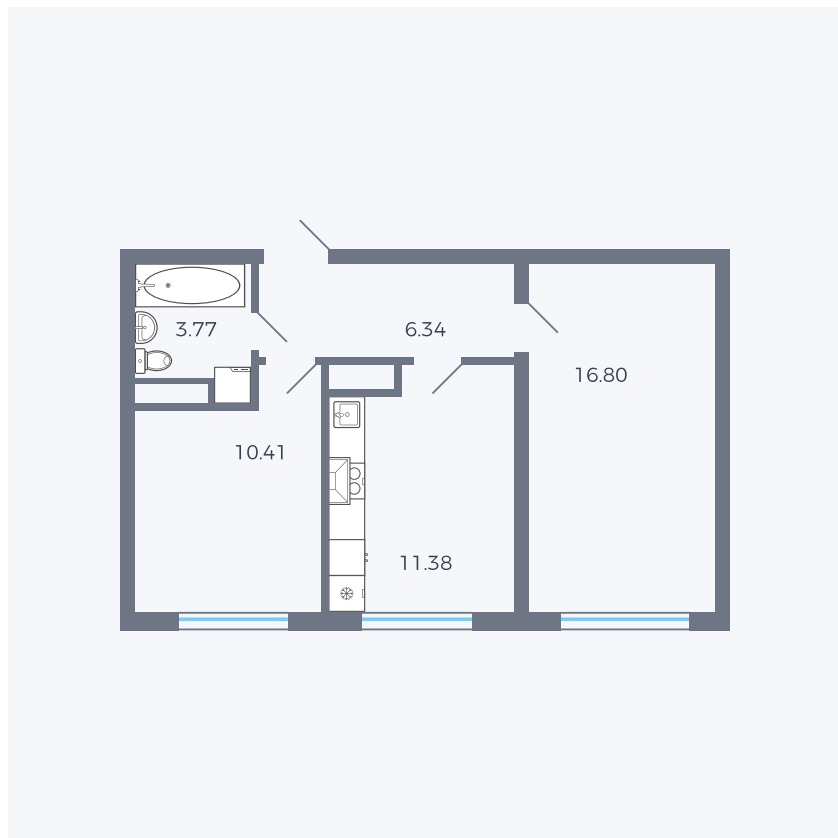

Планировка тип 281

Комнат	2
Площадь	48.7 м ²

Данный тип планировки доступен в кварталах:

42

Цена:

по запросу

Вы можете получить консультацию позвонив по номеру **+7 (846) 264-00-64**

Для заметок
