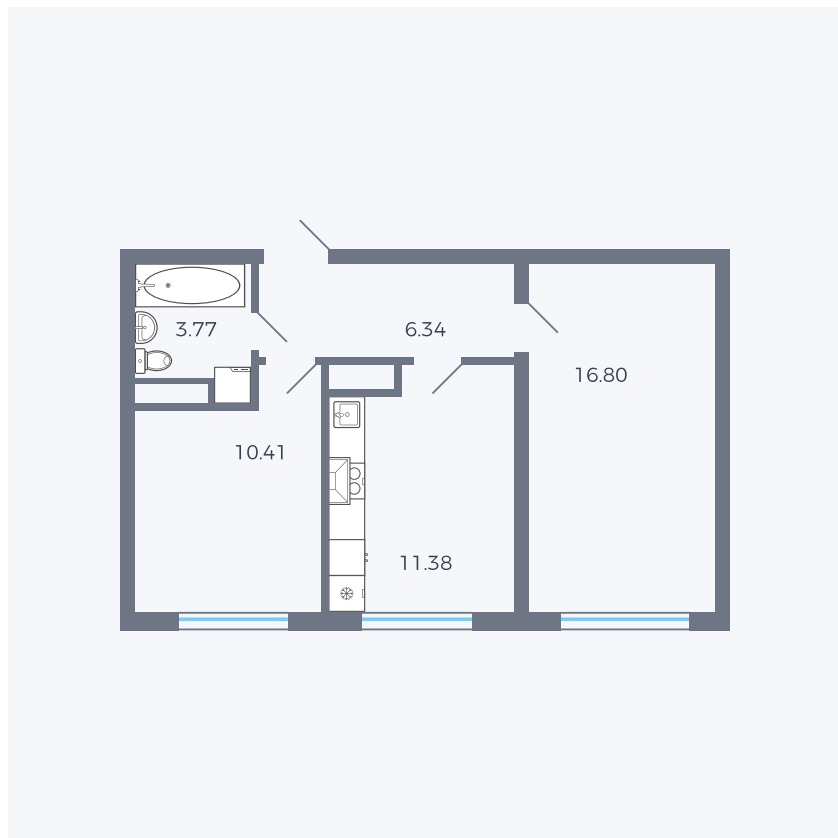

Планировка тип 281

Комнат	2
Площадь	М ²

Данный тип планировки доступен в кварталах:

Цена:

по запросу

Вы можете получить консультацию позвонив по номеру **+7 (846) 264-00-64**

Для заметок
