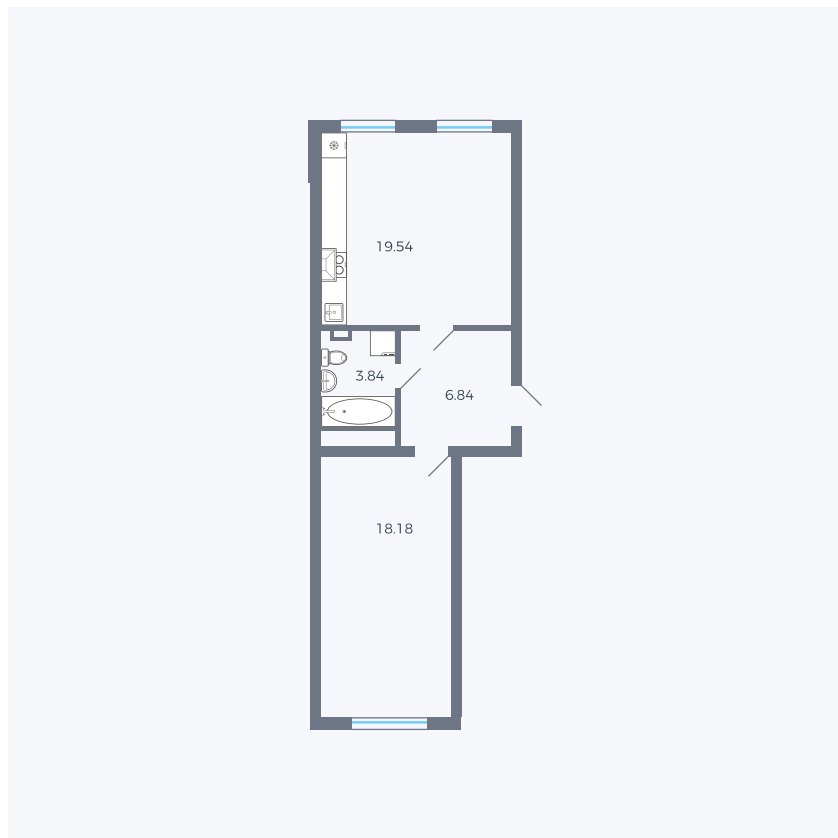

Планировка тип 167

Комнат	1
Площадь	М ²

Данный тип планировки доступен в кварталах:

Цена:

по запросу

Вы можете получить консультацию позвонив по номеру **+7 (846) 264-00-64**

Для заметок
