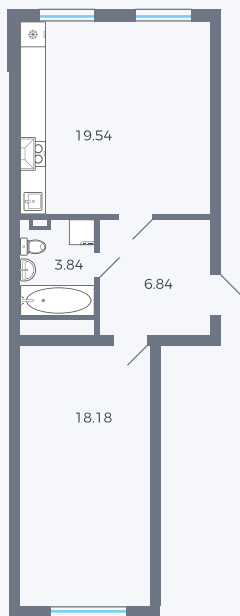

Планировка тип 167

Комнат Евро 2

Площадь 48.4 м²

Данный тип планировки доступен в кварталах:

42

Цена:

по запросу

Вы можете получить консультацию позвонив по номеру **+7 (846) 264-00-64**