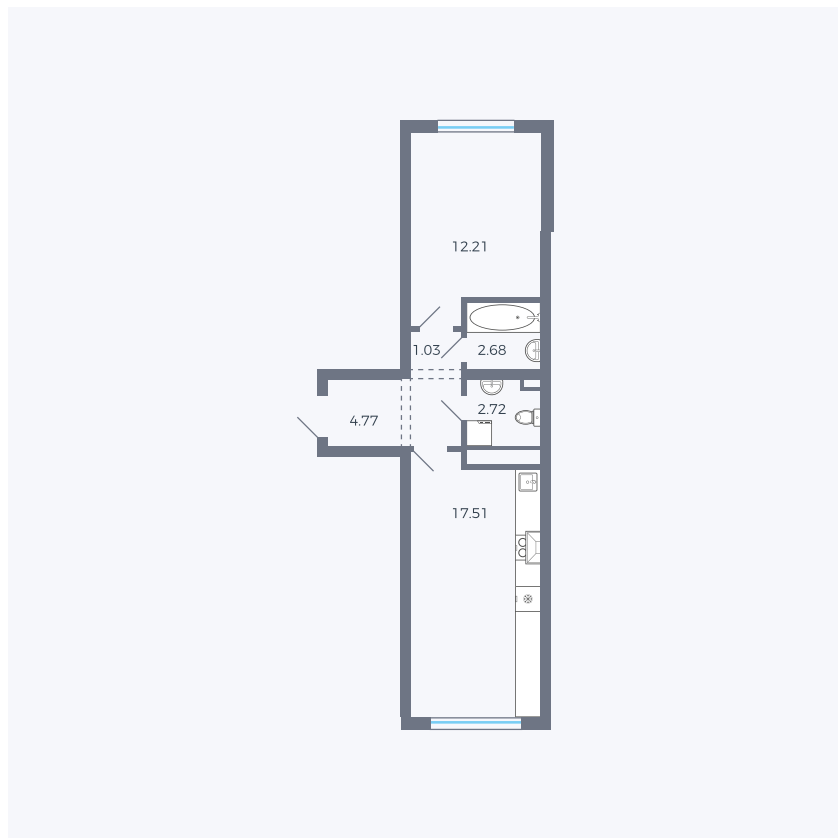

Планировка тип 166

Комнат	1
Площадь	М ²

Данный тип планировки доступен в кварталах:

Цена:

по запросу

Вы можете получить консультацию позвонив по номеру **+7 (846) 264-00-64**

Для заметок
