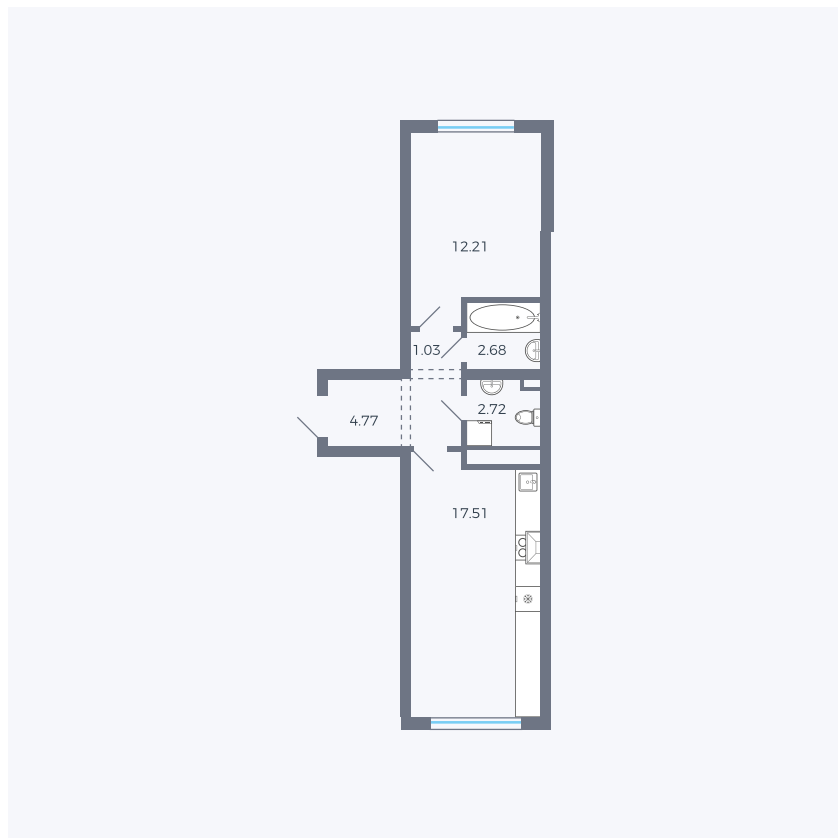

# Планировка тип 166

Комнат ..... Евро 2

Площадь ..... 40.92 м<sup>2</sup>

Данный тип планировки доступен в кварталах:

**42**

Цена:

**по запросу**

Вы можете получить консультацию позвонив по номеру **+7 (846) 264-00-64**