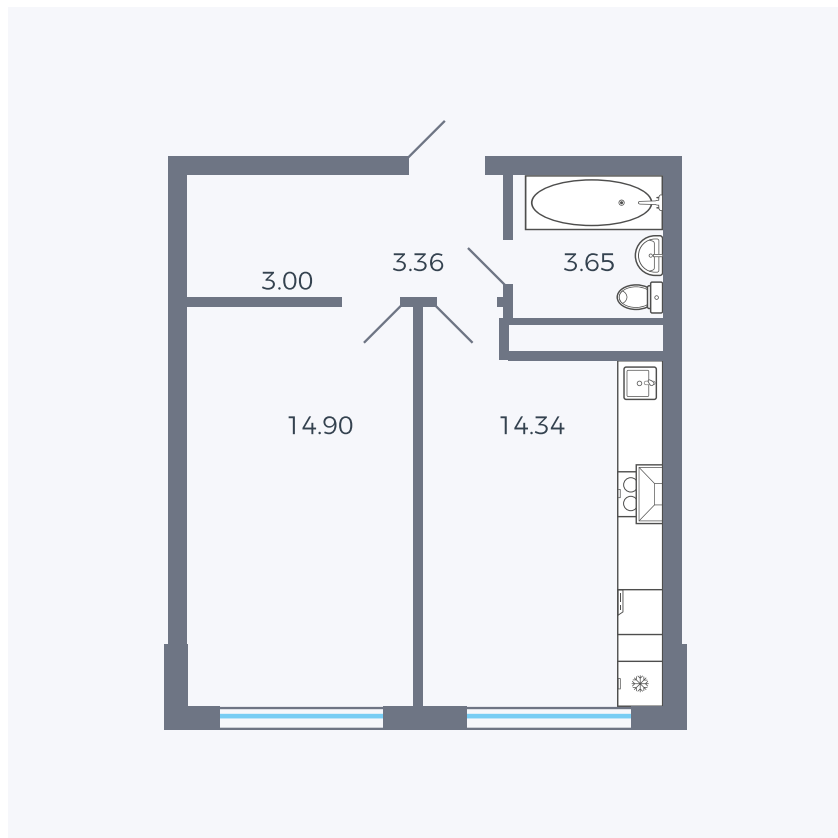

Планировка тип 149з

Комнат 1

Площадь 34.95 – 39.25 м²

Данный тип планировки доступен в кварталах:

42

Цена:

по запросу

Вы можете получить консультацию позвонив по номеру **+7 (846) 264-00-64**