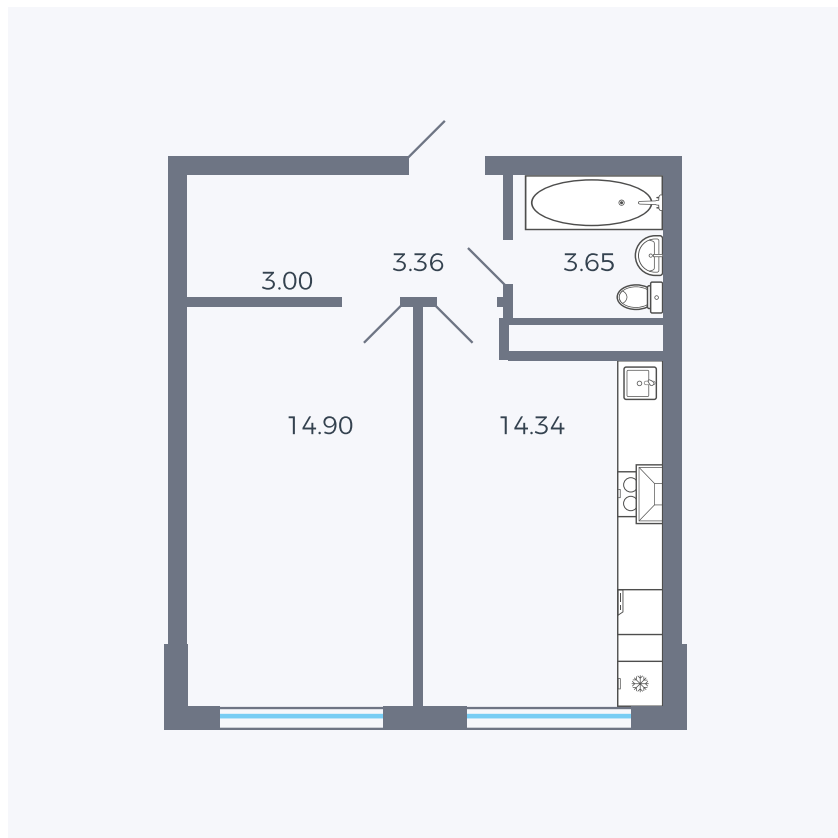

Планировка тип 149з

Комнат	1
Площадь	М ²

Данный тип планировки доступен в кварталах:

Цена:

по запросу

Вы можете получить консультацию позвонив по номеру **+7 (846) 264-00-64**

Для заметок
