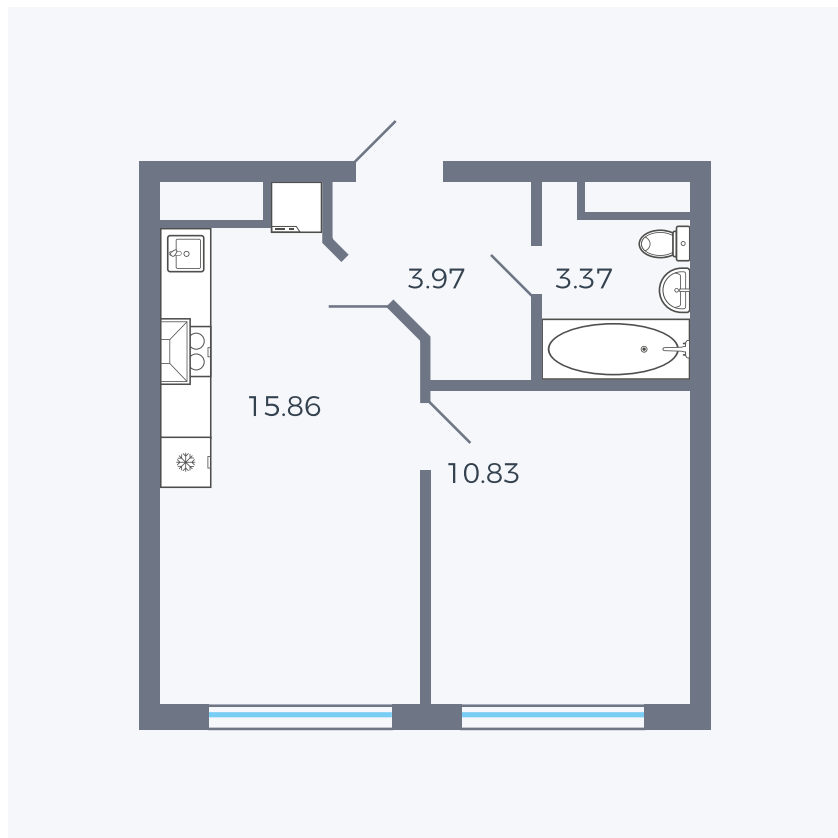

Планировка тип 125з

Комнат	1
Площадь	М ²

Данный тип планировки доступен в кварталах:

Цена:

по запросу

Вы можете получить консультацию позвонив по номеру **+7 (846) 264-00-64**

Для заметок
