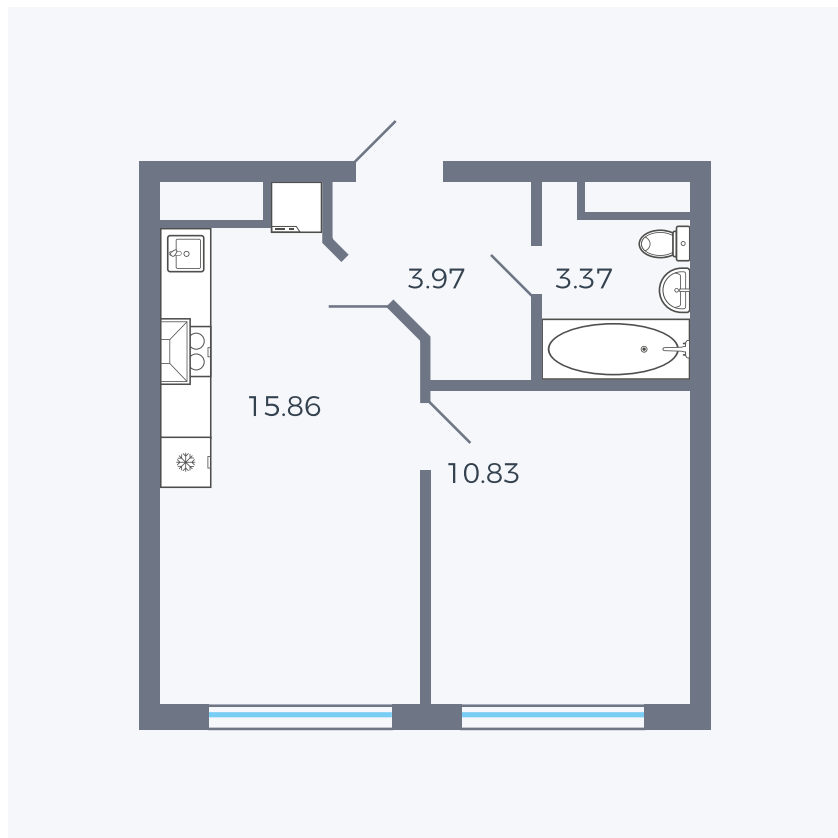

Планировка тип 125з

Комнат 1

Площадь 34.03 м²

Данный тип планировки доступен в кварталах:

42

Цена:

по запросу

Вы можете получить консультацию позвонив по номеру **+7 (846) 264-00-64**