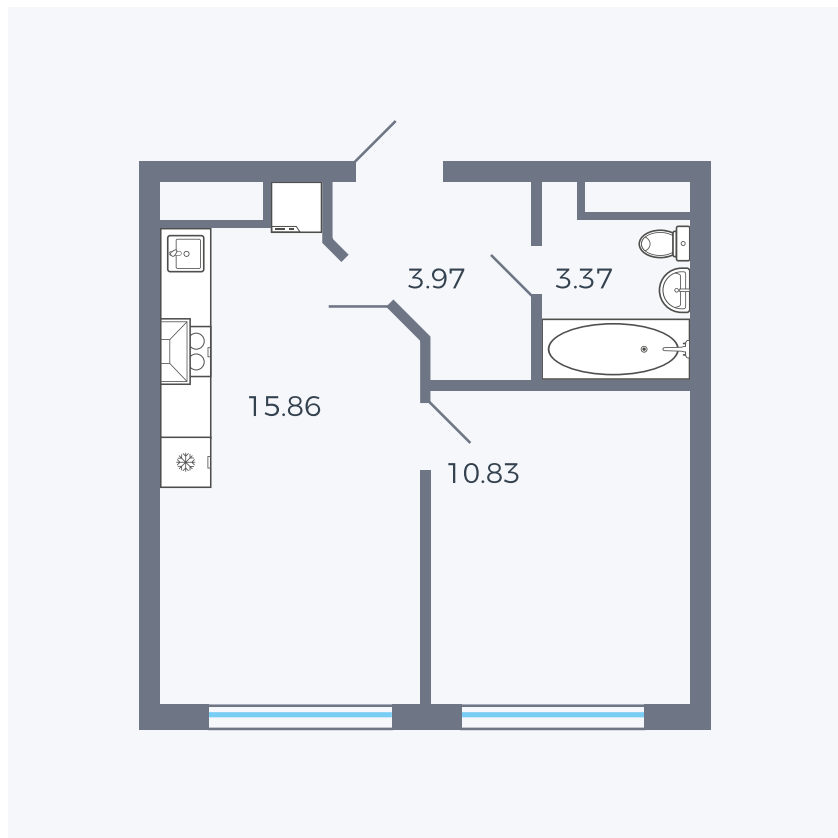

Планировка тип 1253

Комнат	1
Площадь	М ²

Данный тип планировки доступен в кварталах:

Цена:

по запросу

Вы можете получить консультацию позвонив по номеру **+7 (846) 264-00-64**

Для заметок
