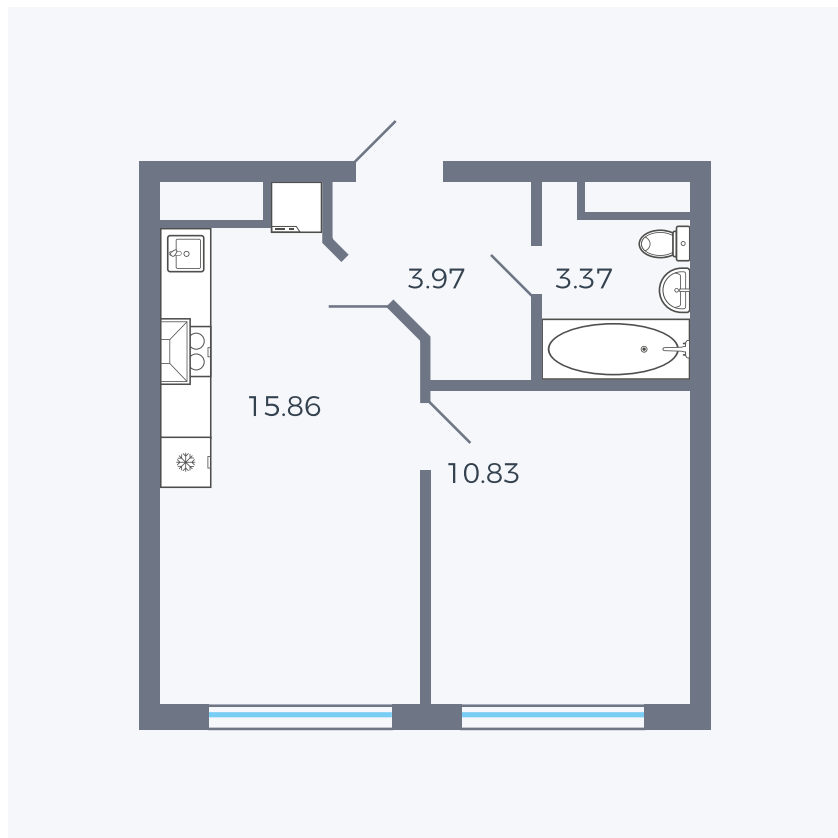

Планировка тип 125з

Комнат	1
Площадь	34.03 м ²

Данный тип планировки доступен в кварталах:

42

Цена:

по запросу

Вы можете получить консультацию позвонив по номеру **+7 (846) 264-00-64**

Для заметок
