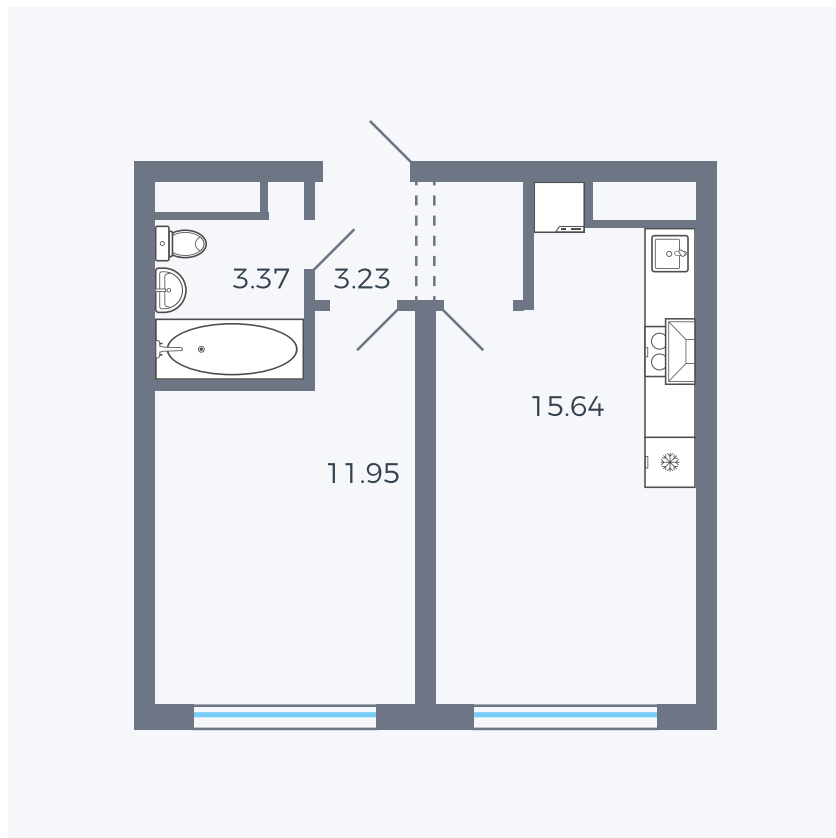

Планировка тип 125

Комнат	1
Площадь	34.19 м ²

Данный тип планировки доступен в кварталах:

42

Цена:

по запросу

Вы можете получить консультацию позвонив по номеру **+7 (846) 264-00-64**

Для заметок
