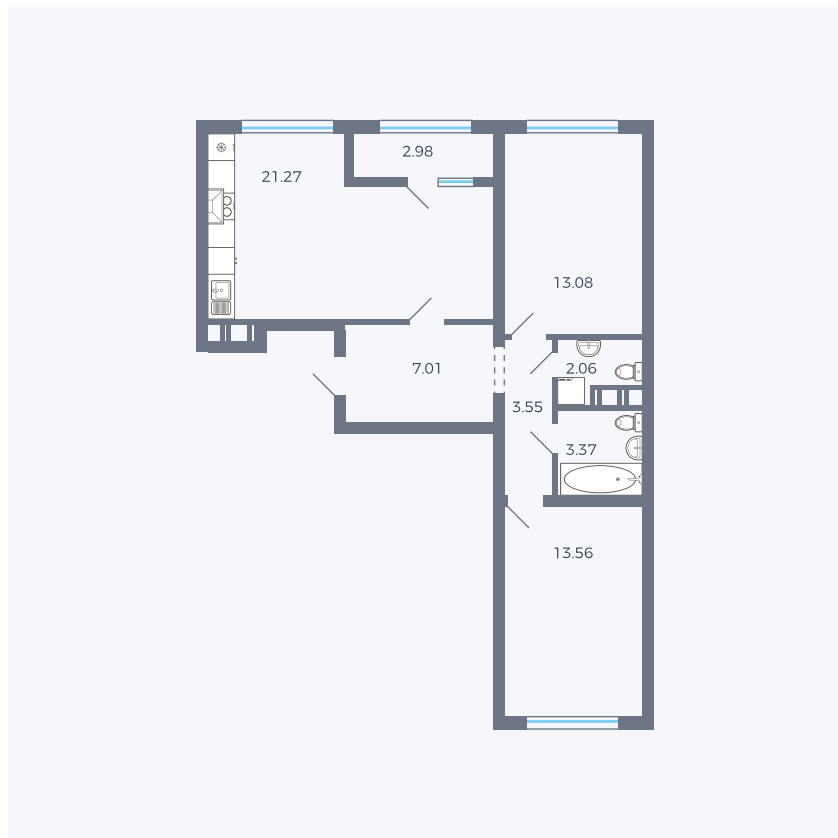

Планировка тип 297

Комнат	Евро 3
Площадь	66.88 м ²

Данный тип планировки доступен в кварталах:

42

Цена:

по запросу

Вы можете получить консультацию позвонив по номеру **+7 (846) 264-00-64**

Для заметок
