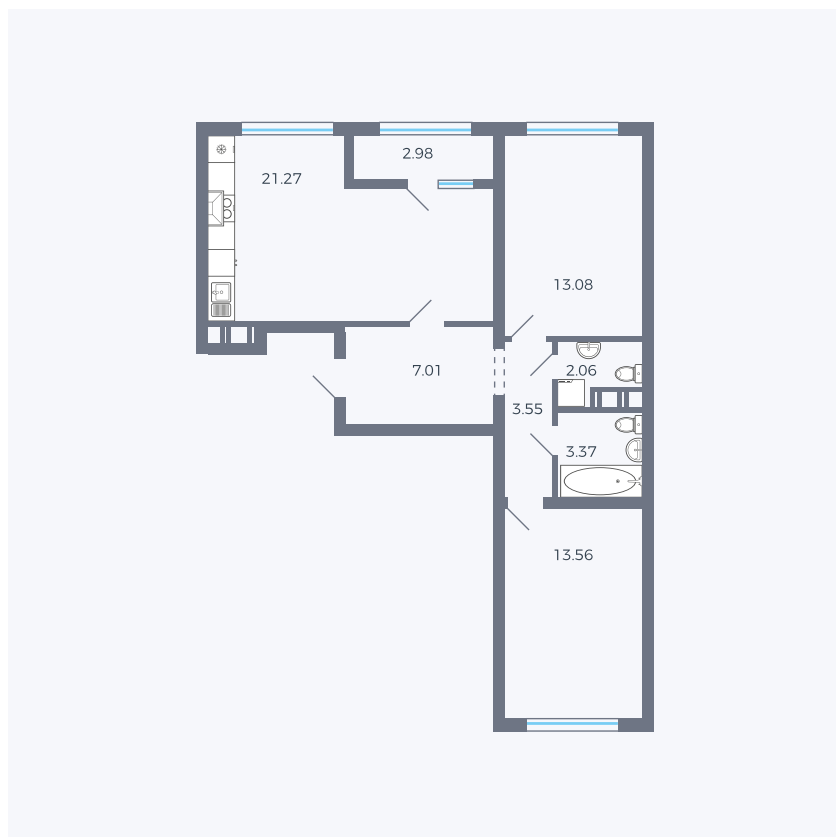

# Планировка тип 297

Комнат	Евро 3
Площадь	66.88 м <sup>2</sup>

Данный тип планировки доступен в кварталах:

**42**

Цена:

**по запросу**

Вы можете получить консультацию позвонив по номеру **+7 (846) 264-00-64**