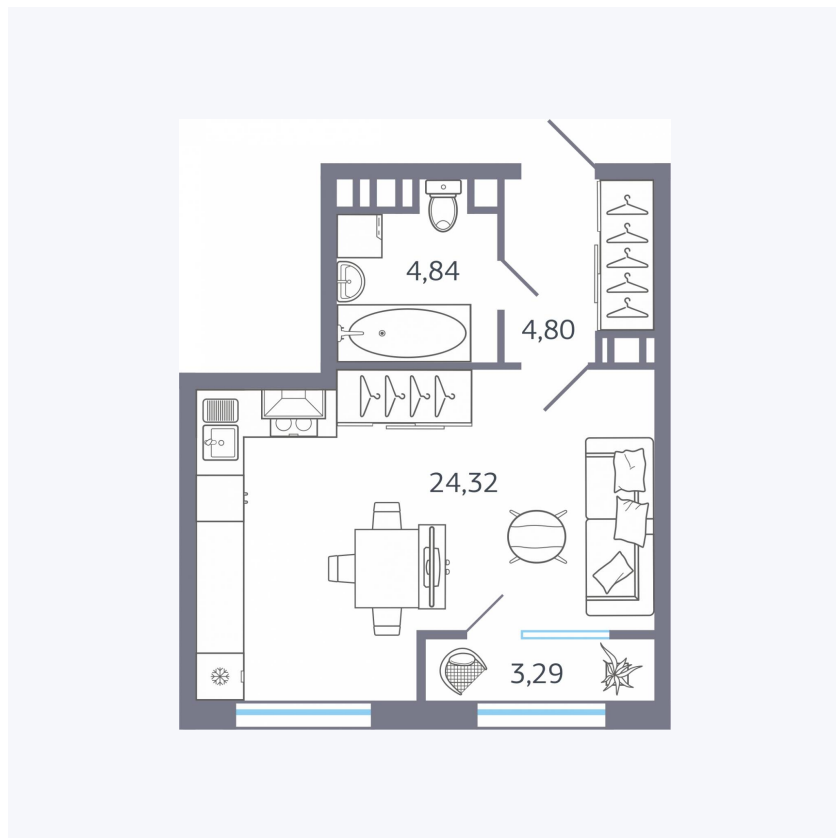

# Планировка тип 016

Комнат ..... Студия

Площадь ..... 37,24 м<sup>2</sup>

Данный тип планировки доступен в кварталах:

**25.4**

Цена:

**по запросу**

Вы можете получить консультацию позвонив по номеру **+7 (846) 264-00-64**