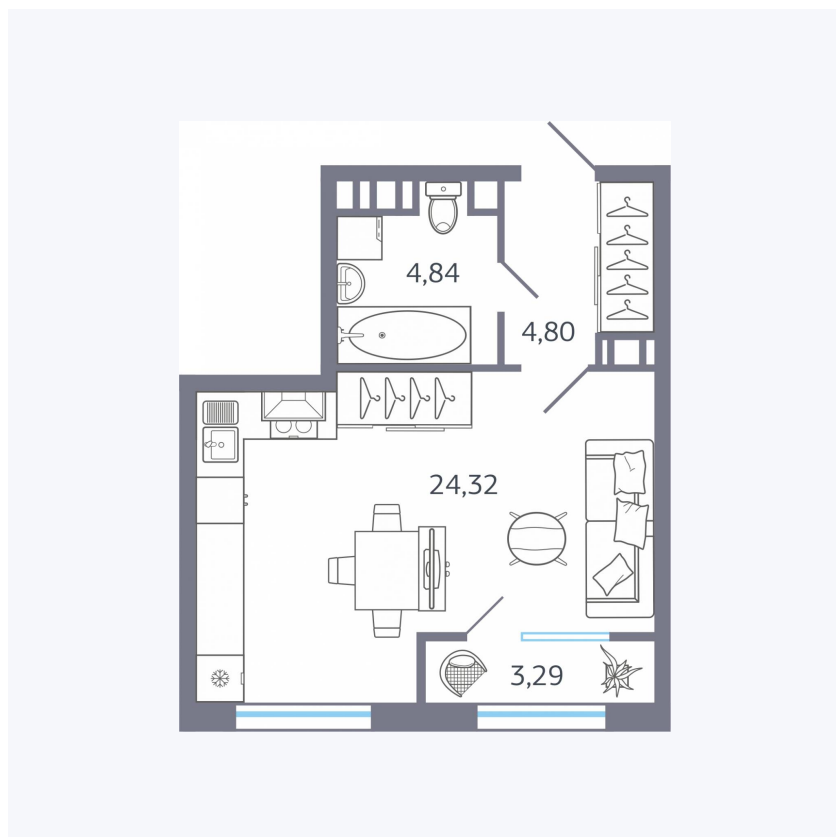

# Планировка тип 016

Комнат ..... Студия

Площадь ..... 37.24 м<sup>2</sup>

Данный тип планировки доступен в кварталах:

**25.4**

Цена:

**по запросу**

Вы можете получить консультацию позвонив по номеру **+7 (846) 264-00-64**