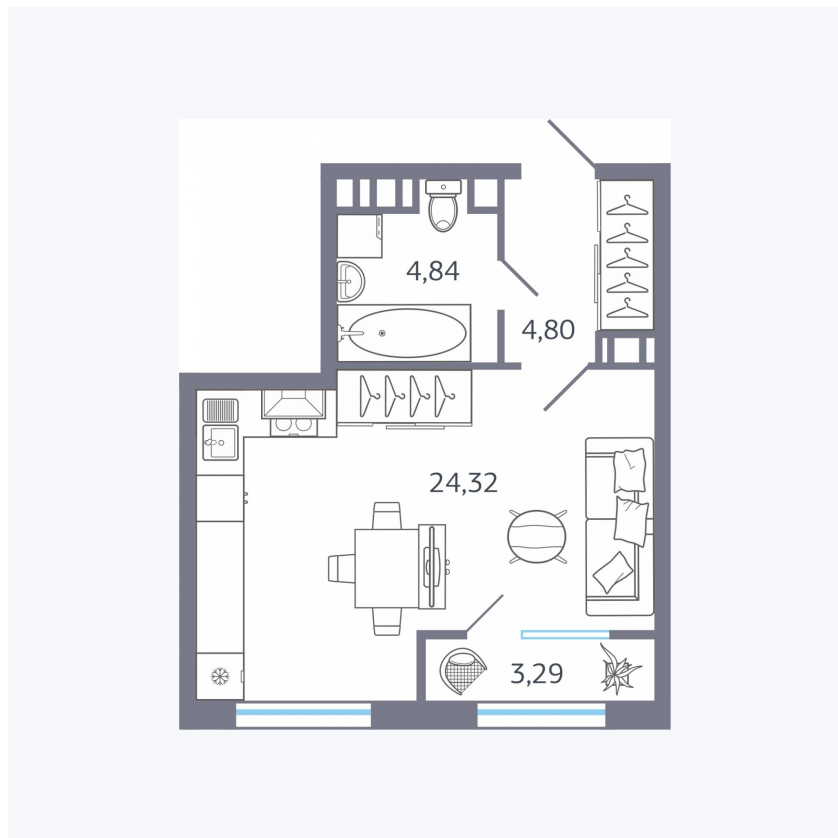

Планировка тип 016

Комнат Студия

Площадь 37,24 м²

Данный тип планировки доступен в кварталах:

25.4

Цена:

по запросу

Вы можете получить консультацию позвонив по номеру **+7 (846) 264-00-64**