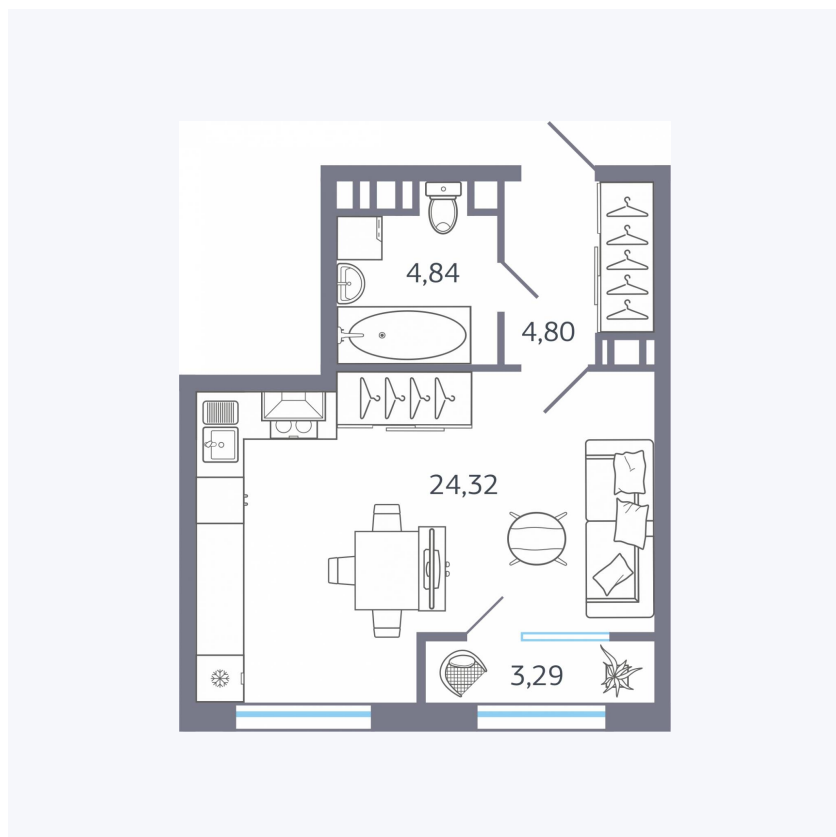

Планировка тип 016

Комнат Студия

Площадь 37.24 м²

Данный тип планировки доступен в кварталах:

25.4

Цена:

по запросу

Вы можете получить консультацию позвонив по номеру **+7 (846) 264-00-64**