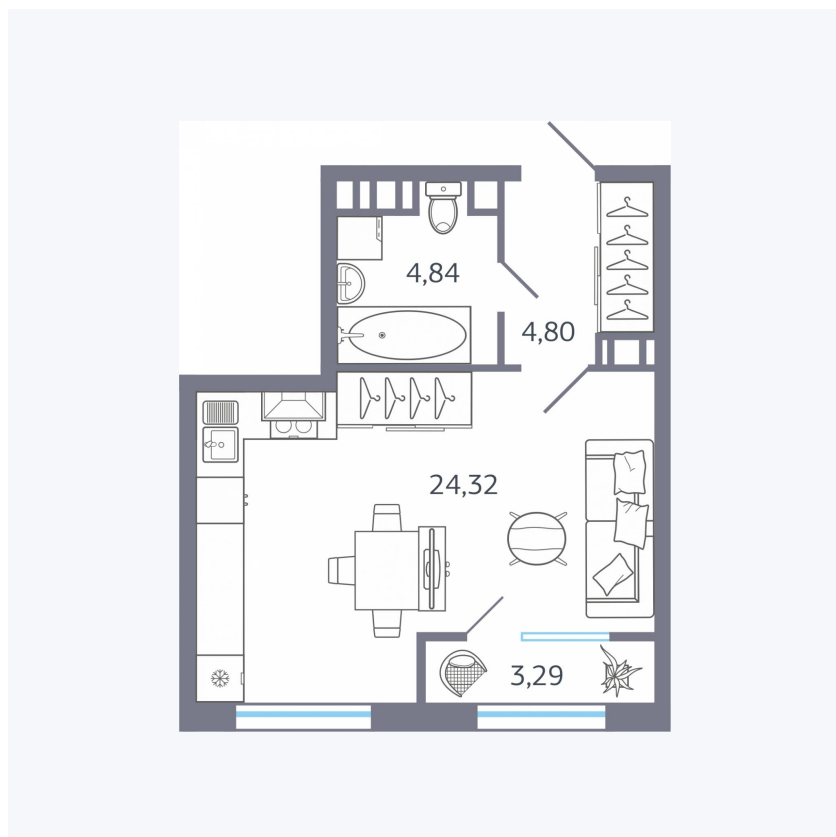

Планировка тип 016

Комнат	Студия
Площадь	37,24 м ²

Данный тип планировки доступен в кварталах:

25.4

Цена:

по запросу

Вы можете получить консультацию позвонив по номеру **+7 (846) 264-00-64**

Для заметок
