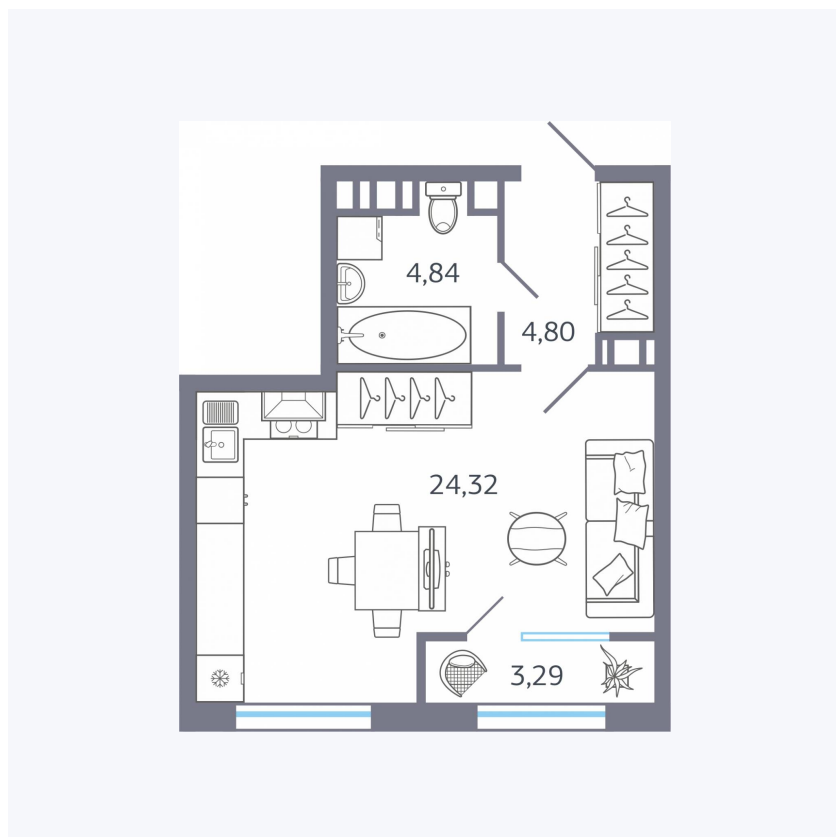

Планировка тип 016

Комнат Студия

Площадь 37,24 м²

Данный тип планировки доступен в кварталах:

25.4

Цена:

по запросу

Вы можете получить консультацию позвонив по номеру **+7 (846) 264-00-64**