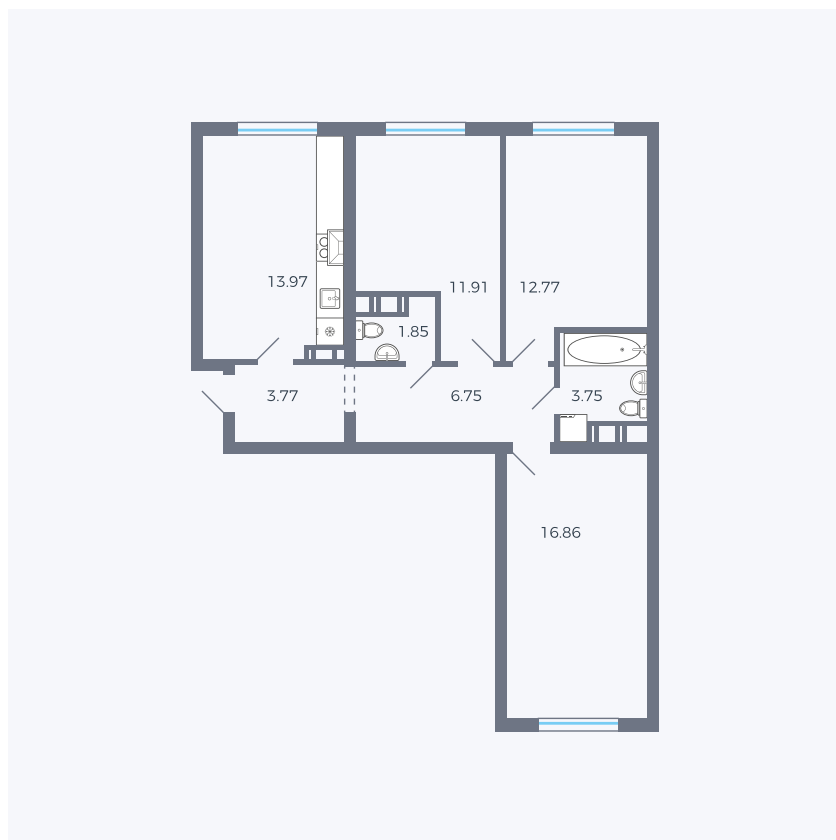

Планировка тип 339

Комнат	3
Площадь	72.56 м ²

Данный тип планировки доступен в кварталах:

1.2

Цена:

по запросу

Вы можете получить консультацию позвонив по номеру **+7 (846) 264-00-64**

Для заметок
