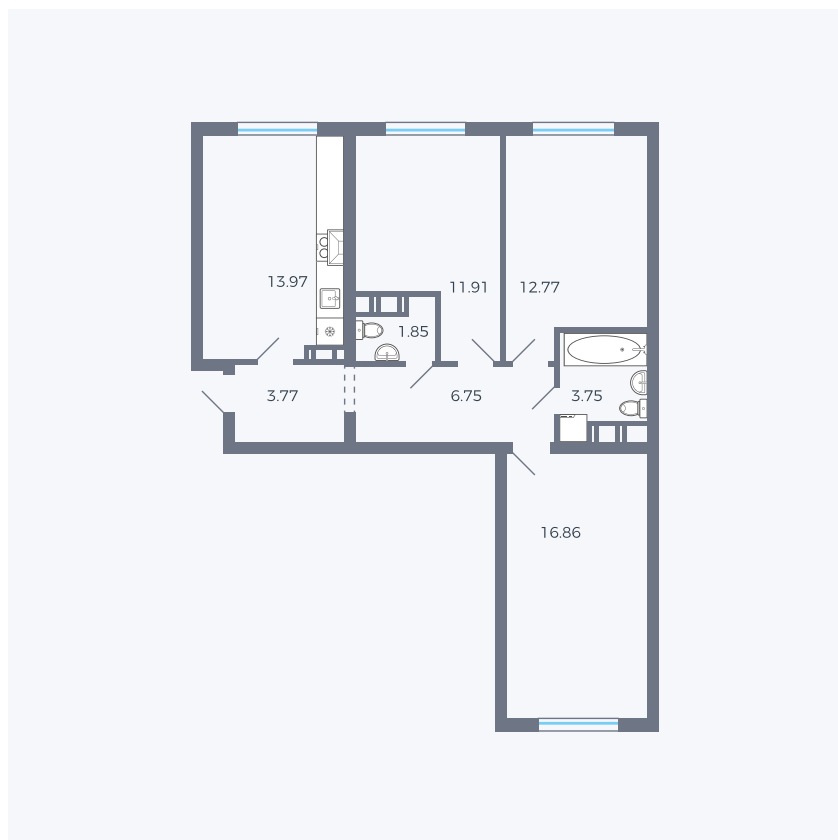

Планировка тип 339

Комнат	3
Площадь	72.56 м ²

Данный тип планировки доступен в кварталах:

1.2

Цена:

по запросу

Вы можете получить консультацию позвонив по номеру **+7 (846) 264-00-64**

Для заметок
