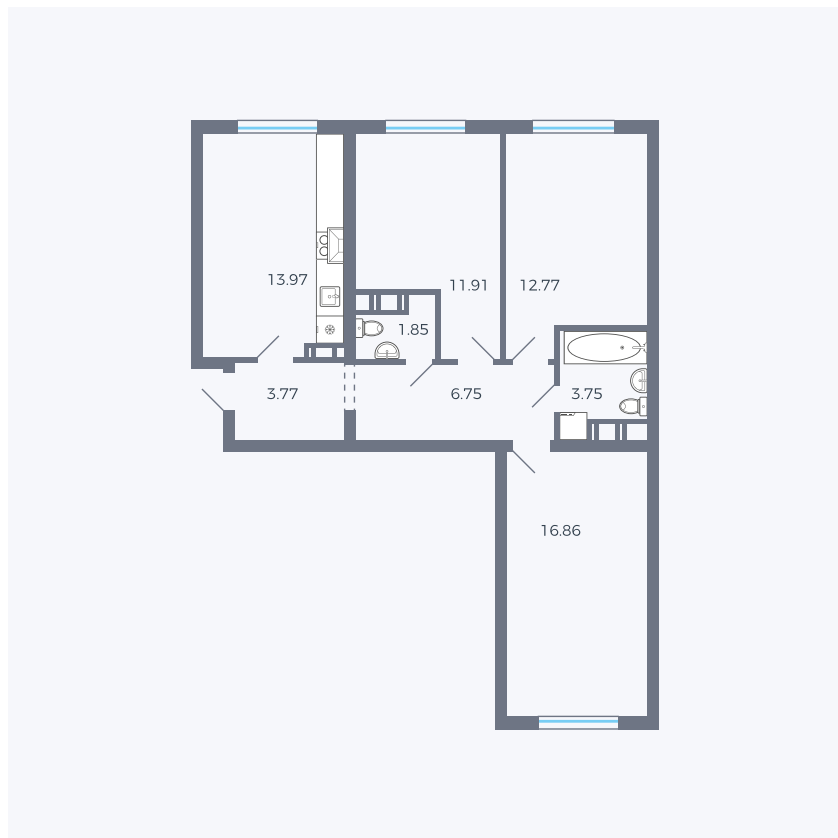

Планировка тип 339

Комнат	3
Площадь	72.56 м ²

Данный тип планировки доступен в кварталах:

1.2

Цена:

по запросу

Вы можете получить консультацию позвонив по номеру **+7 (846) 264-00-64**

Для заметок
