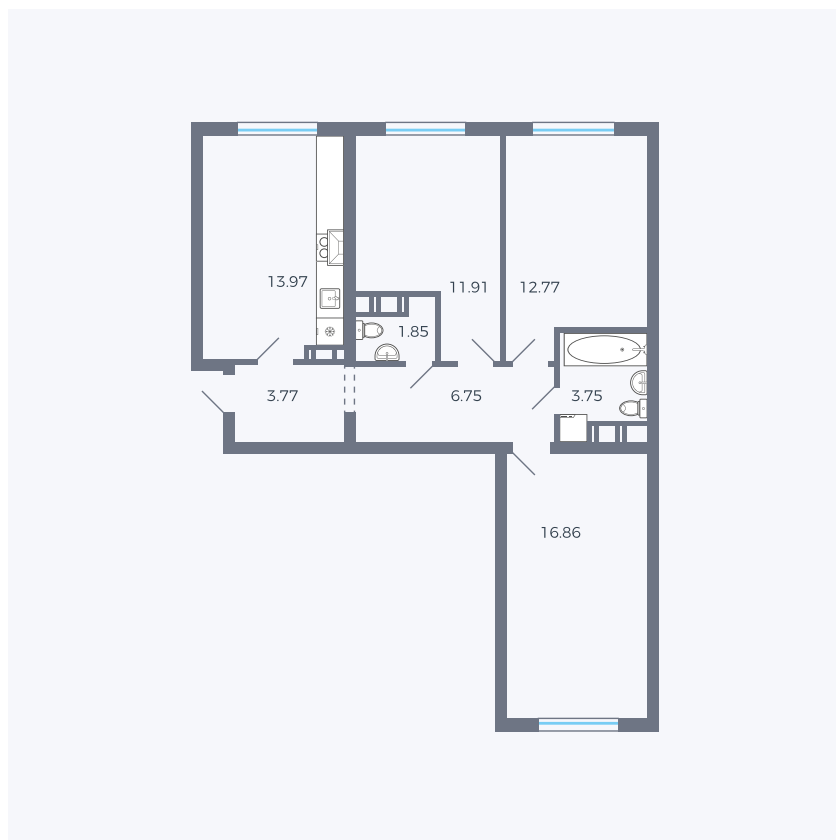

# Планировка тип 339

Комнат	3
Площадь	72.56 м <sup>2</sup>

Данный тип планировки доступен в кварталах:

**1.2**

Цена:

**по запросу**

Вы можете получить консультацию позвонив по номеру **+7 (846) 264-00-64**

Для заметок