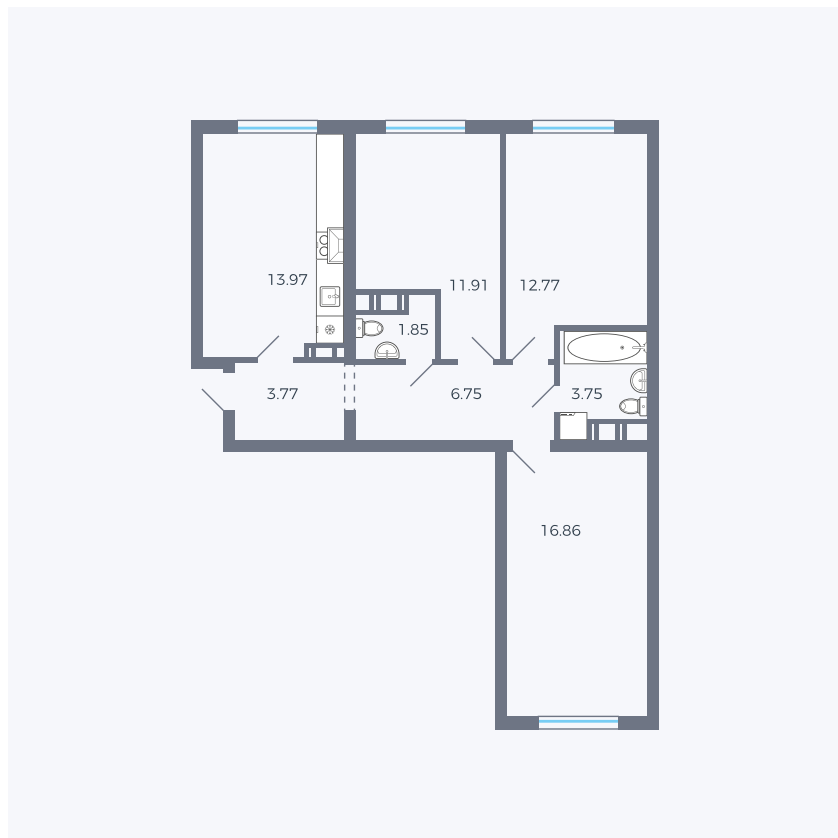

Планировка тип 339

Комнат	3
Площадь	71.63 – 72.56 м ²

Данный тип планировки доступен в кварталах:

42, 1.2

Цена:

по запросу

Вы можете получить консультацию позвонив по номеру **+7 (846) 264-00-64**

Для заметок
