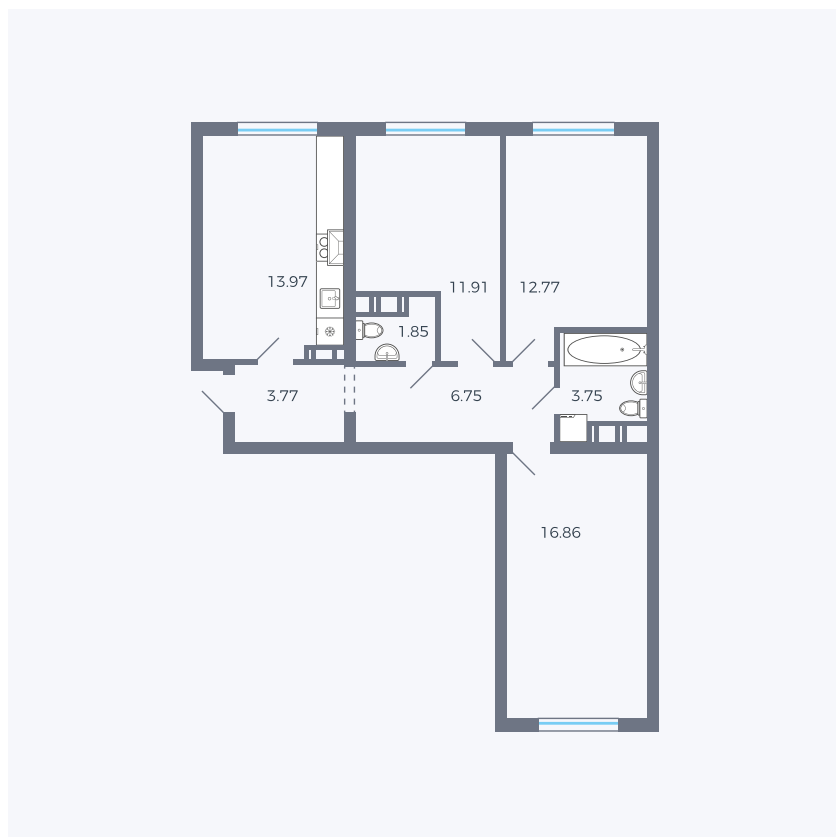

Планировка тип 339

| | |
|---------|----------------------|
| Комнат | 3 |
| Площадь | 72.56 м ² |

Данный тип планировки доступен в кварталах:

1.2

Цена:

по запросу

Вы можете получить консультацию позвонив по номеру **+7 (846) 264-00-64**