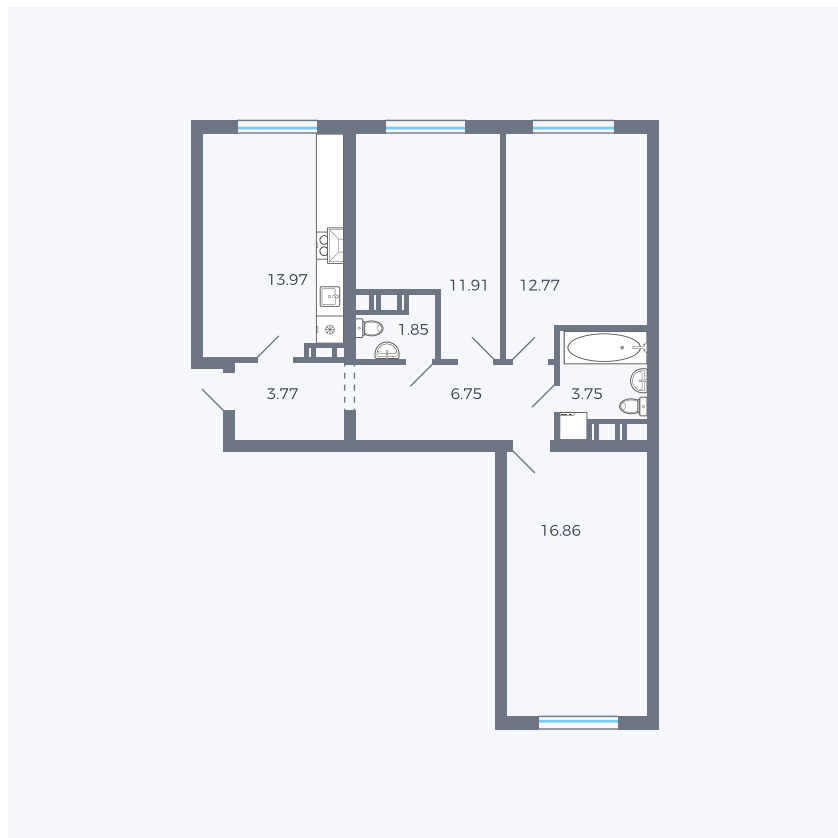

# Планировка тип 339

Комнат	3
Площадь	72.56 м <sup>2</sup>

Данный тип планировки доступен в кварталах:

**1.2**

Цена:

**по запросу**

Вы можете получить консультацию позвонив по номеру **+7 (846) 264-00-64**

Для заметок