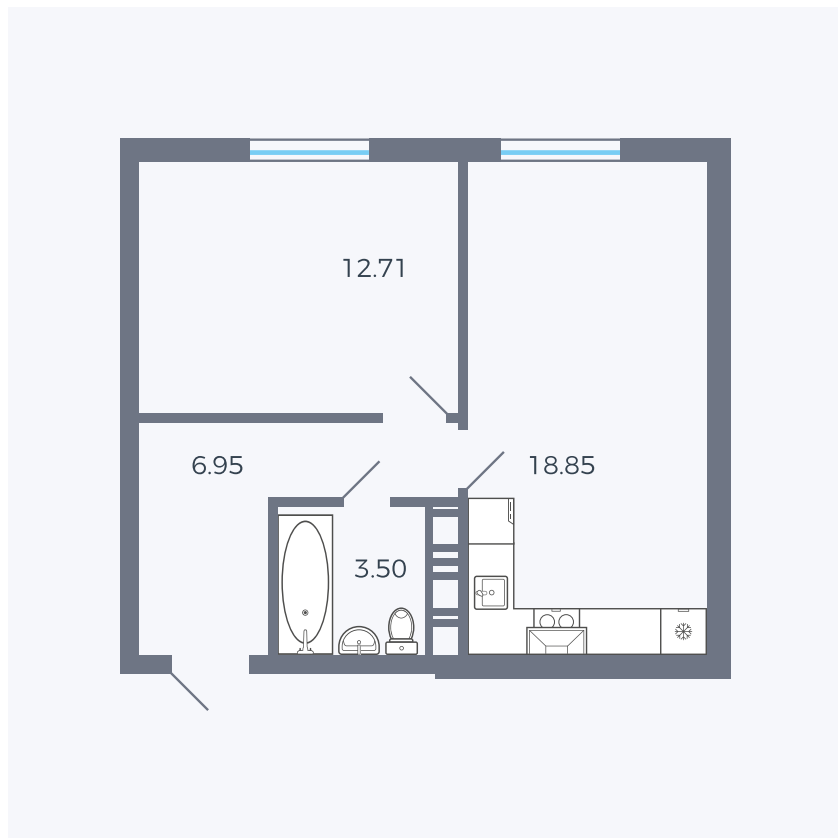

# Планировка тип 127

Комнат ..... Евро 2

Площадь ..... 37.34 м<sup>2</sup>

Данный тип планировки доступен в кварталах:

**1.2**

Цена:

**по запросу**

Вы можете получить консультацию позвонив по номеру **+7 (846) 264-00-64**