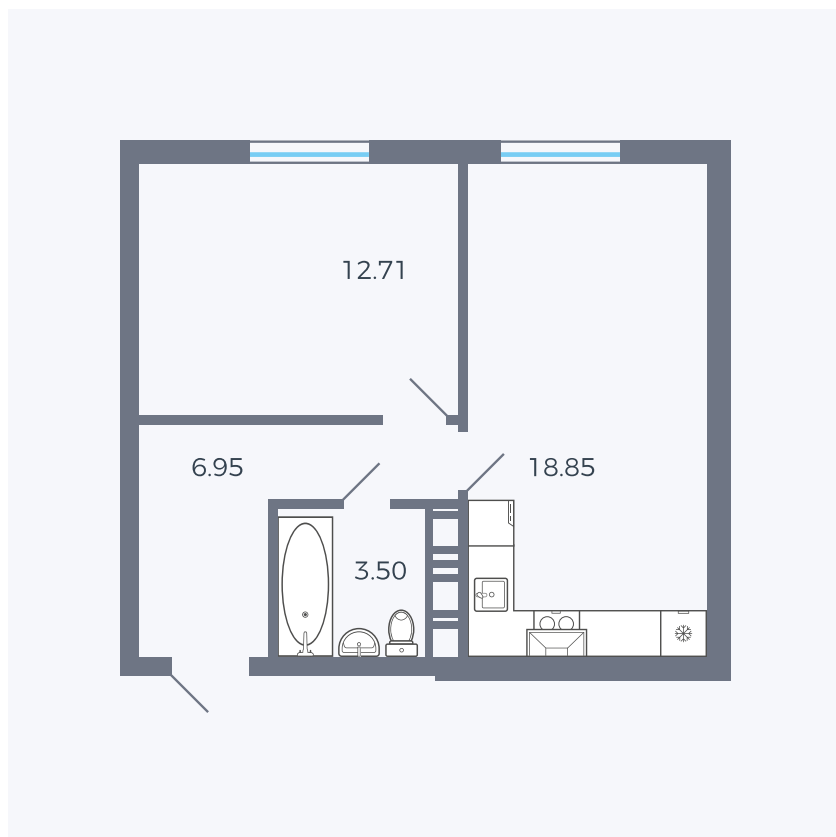

Планировка тип 127

Комнат	Евро 2
Площадь	37.34 м ²

Данный тип планировки доступен в кварталах:

1.2

Цена:

по запросу

Вы можете получить консультацию позвонив по номеру **+7 (846) 264-00-64**

Для заметок
