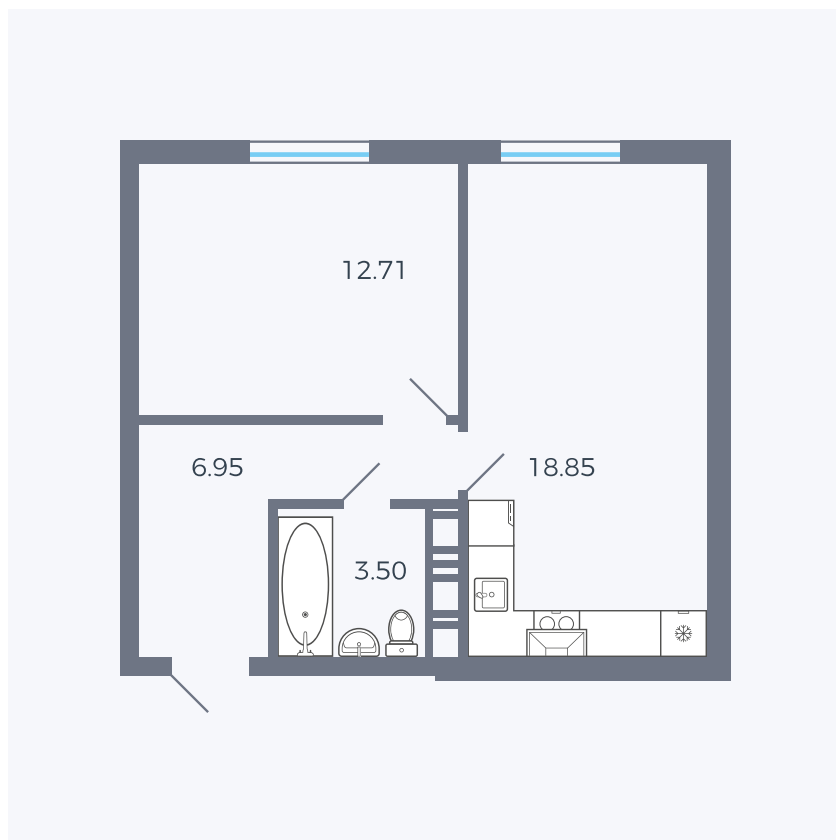

Планировка тип 127

Комнат	Евро 2
Площадь	37.34 м ²

Данный тип планировки доступен в кварталах:

1.2

Цена:

по запросу

Вы можете получить консультацию позвонив по номеру **+7 (846) 264-00-64**

Для заметок
