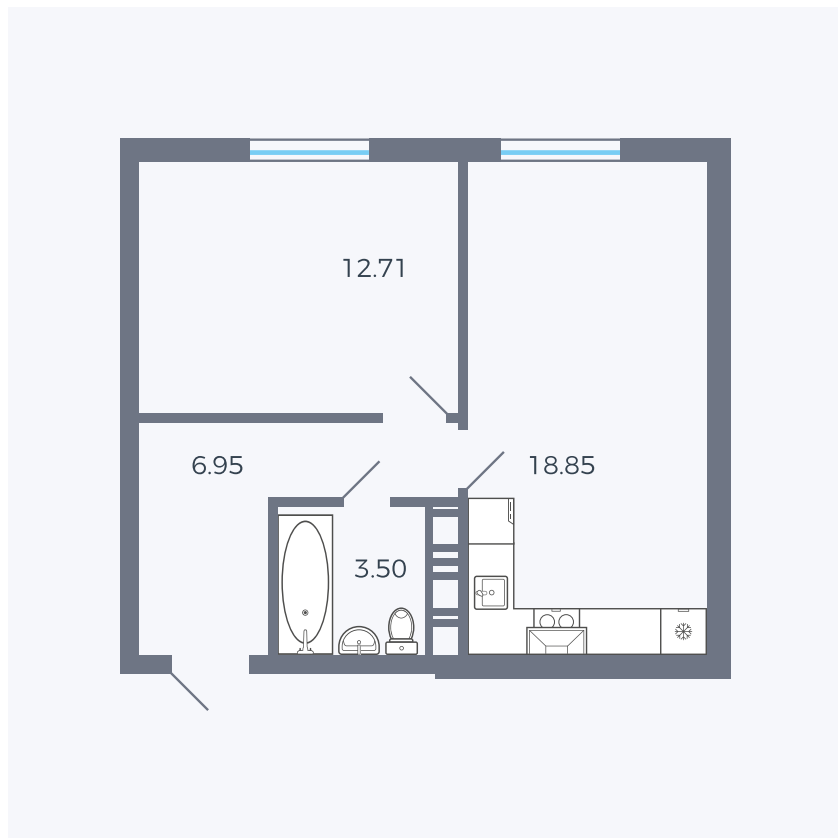

Планировка тип 127

Комнат Евро 2

Площадь 37.34 м²

Данный тип планировки доступен в кварталах:

1.2

Цена:

по запросу

Вы можете получить консультацию позвонив по номеру **+7 (846) 264-00-64**