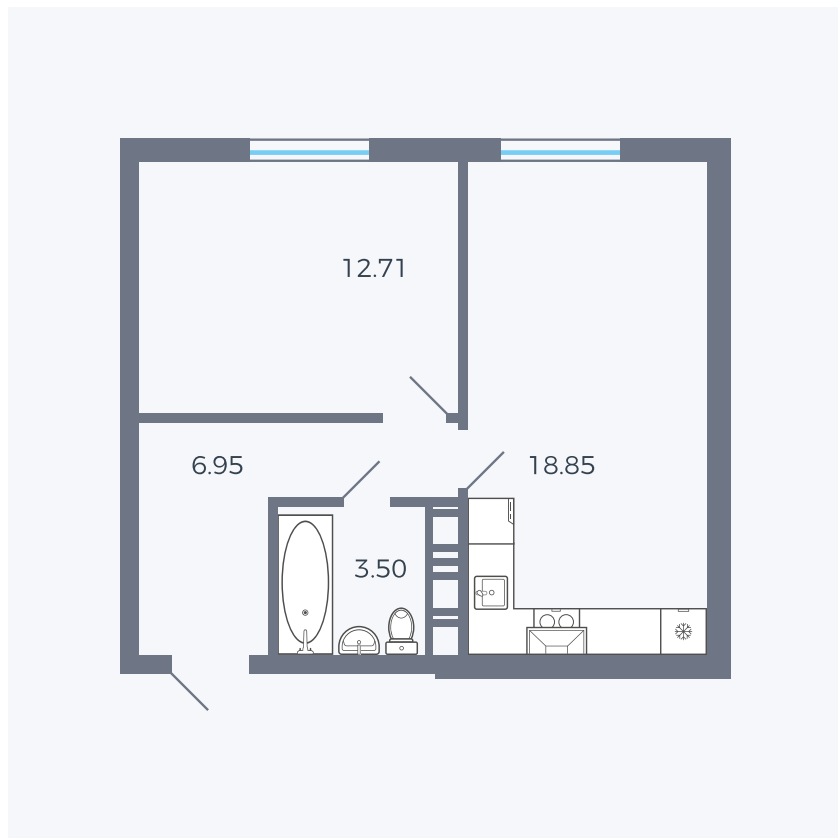

Планировка тип 127

Комнат	Евро 2
Площадь	37.34 м ²

Данный тип планировки доступен в кварталах:

1.2

Цена:

по запросу

Вы можете получить консультацию позвонив по номеру **+7 (846) 264-00-64**

Для заметок
