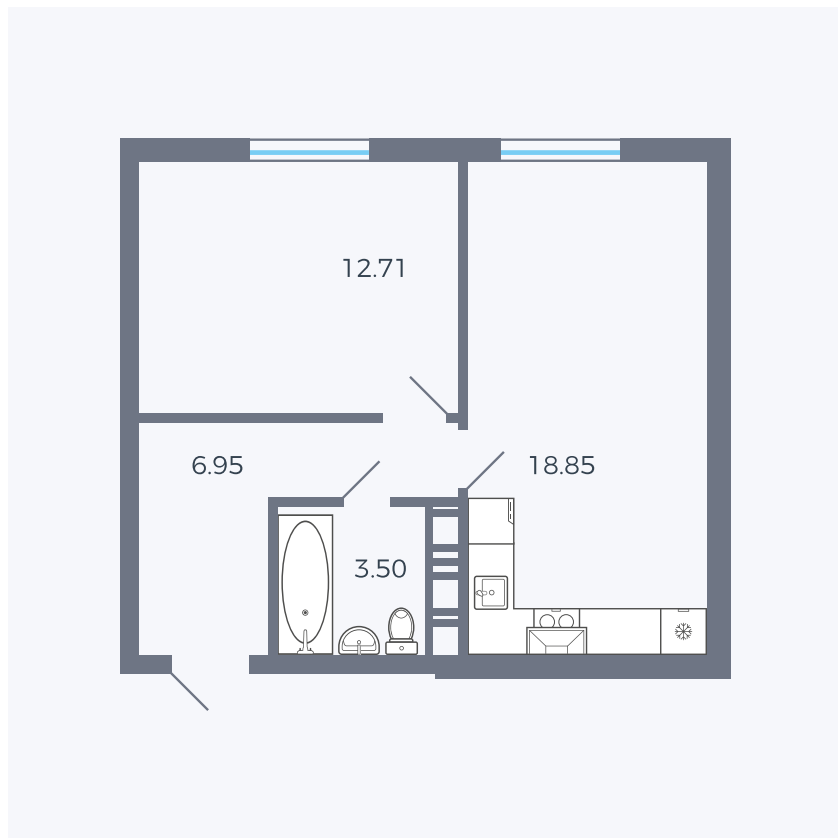

# Планировка тип 127

Комнат	Евро 2
Площадь	37.34 м <sup>2</sup>

Данный тип планировки доступен в кварталах:

**1.2**

Цена:

**по запросу**

Вы можете получить консультацию позвонив по номеру **+7 (846) 264-00-64**