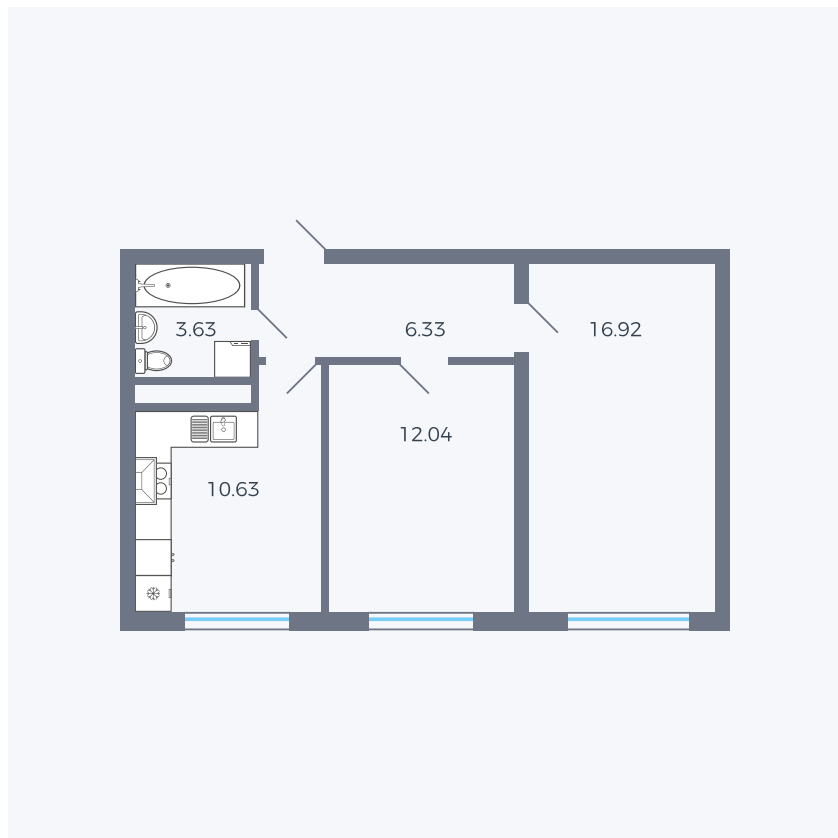

# Планировка тип 271 z

Комнат	2
Площадь	49.55 м <sup>2</sup>

Данный тип планировки доступен в кварталах:

**1.2**

Цена:

**по запросу**

Вы можете получить консультацию позвонив по номеру **+7 (846) 264-00-64**