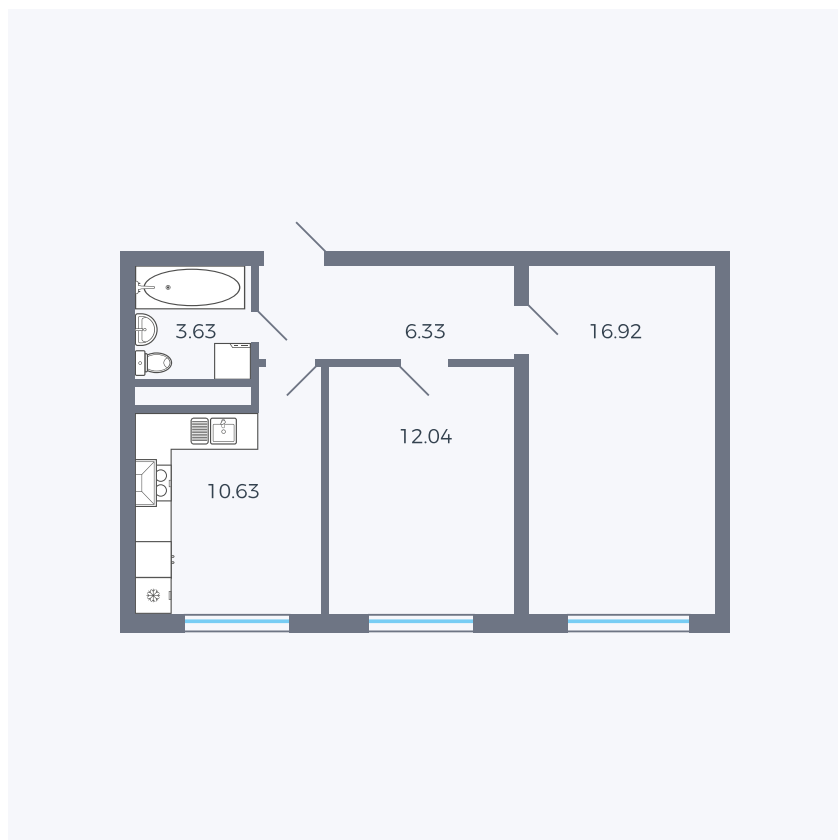

# Планировка тип 271 z

Комнат	2
Площадь	49.55 м <sup>2</sup>

Данный тип планировки доступен в кварталах:

**1.2**

Цена:

**по запросу**

Вы можете получить консультацию позвонив по номеру **+7 (846) 264-00-64**