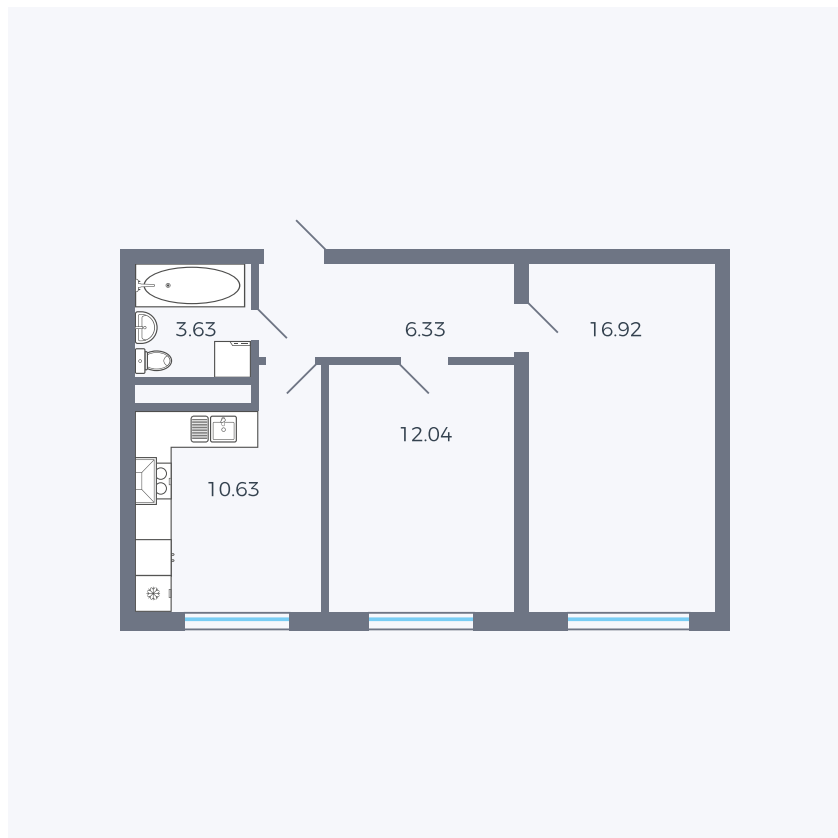

Планировка тип 271 z

Комнат	2
Площадь	49.55 м ²

Данный тип планировки доступен в кварталах:

1.2

Цена:

по запросу

Вы можете получить консультацию позвонив по номеру **+7 (846) 264-00-64**

Для заметок
