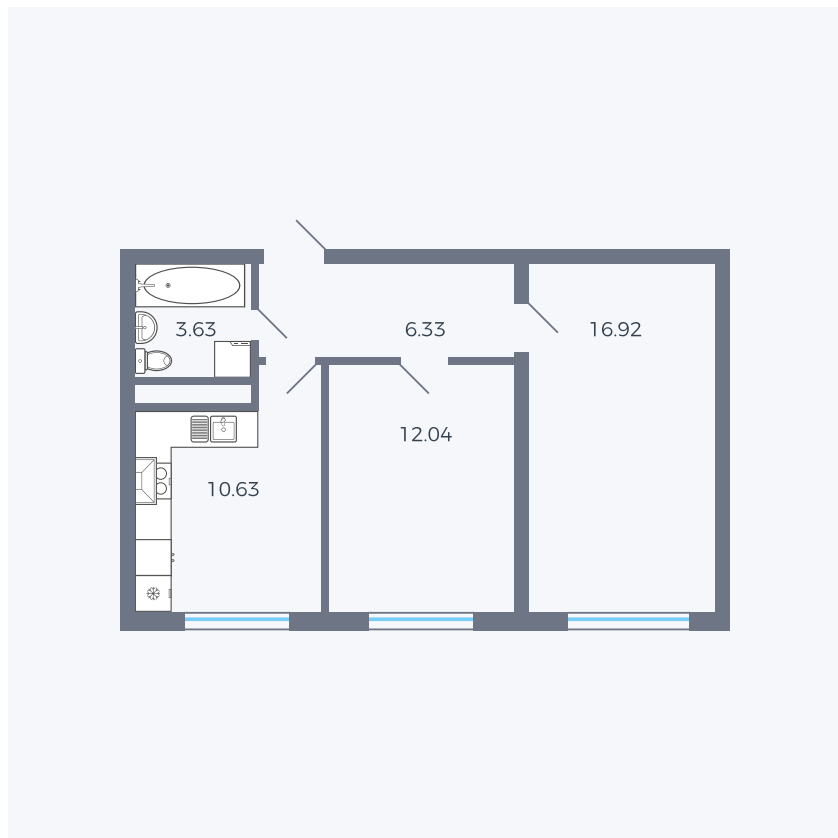

## Планировка тип 271 z

Комнат	2
Площадь	49.55 м <sup>2</sup>

Данный тип планировки доступен в кварталах:

**1.2**

Цена:

**по запросу**

Вы можете получить консультацию позвонив по номеру **+7 (846) 264-00-64**