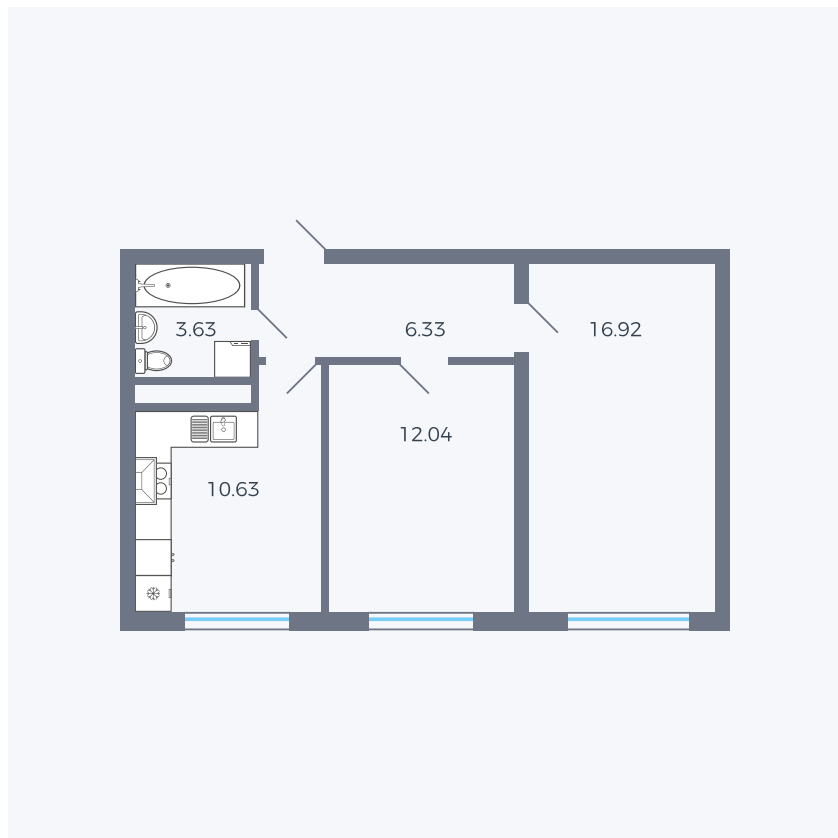

Планировка тип 271 z

Комнат	2
Площадь	33.82 – 49.55 м ²

Данный тип планировки доступен в кварталах:

1.2

Цена:

по запросу

Вы можете получить консультацию позвонив по номеру **+7 (846) 264-00-64**

Для заметок
