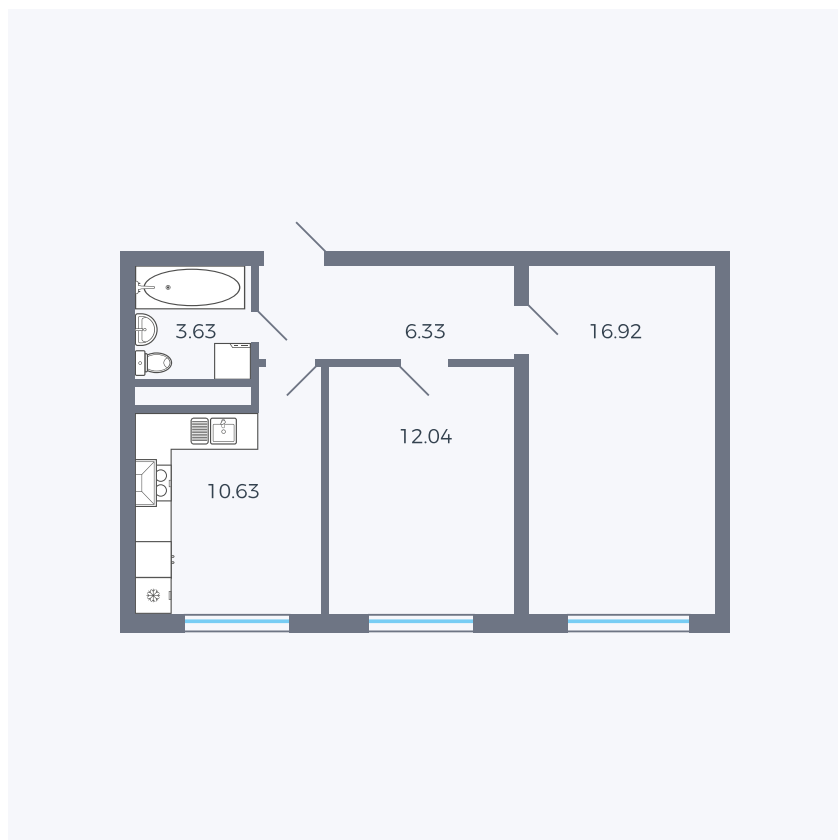

Планировка тип 271 z

Комнат	2
Площадь	49.55 м ²

Данный тип планировки доступен в кварталах:

1.2

Цена:

по запросу

Вы можете получить консультацию позвонив по номеру **+7 (846) 264-00-64**

Для заметок
