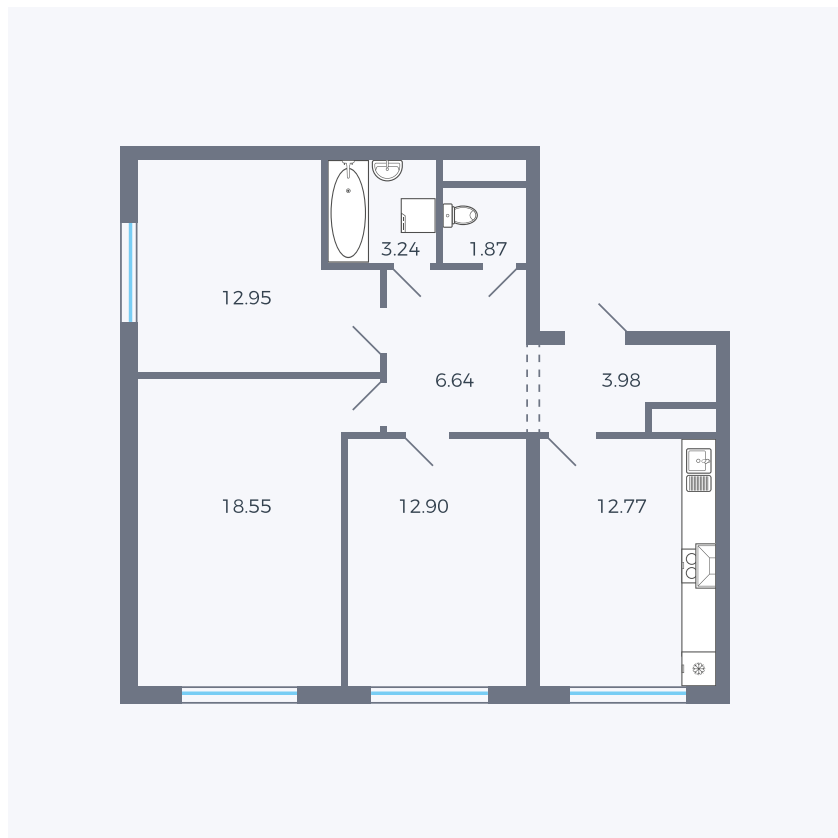

Планировка тип 346

Комнат	3
Площадь	71.9 – 72.9 м ²

Данный тип планировки доступен в кварталах:

42, 1.2

Цена:

по запросу

Вы можете получить консультацию позвонив по номеру **+7 (846) 264-00-64**

Для заметок
