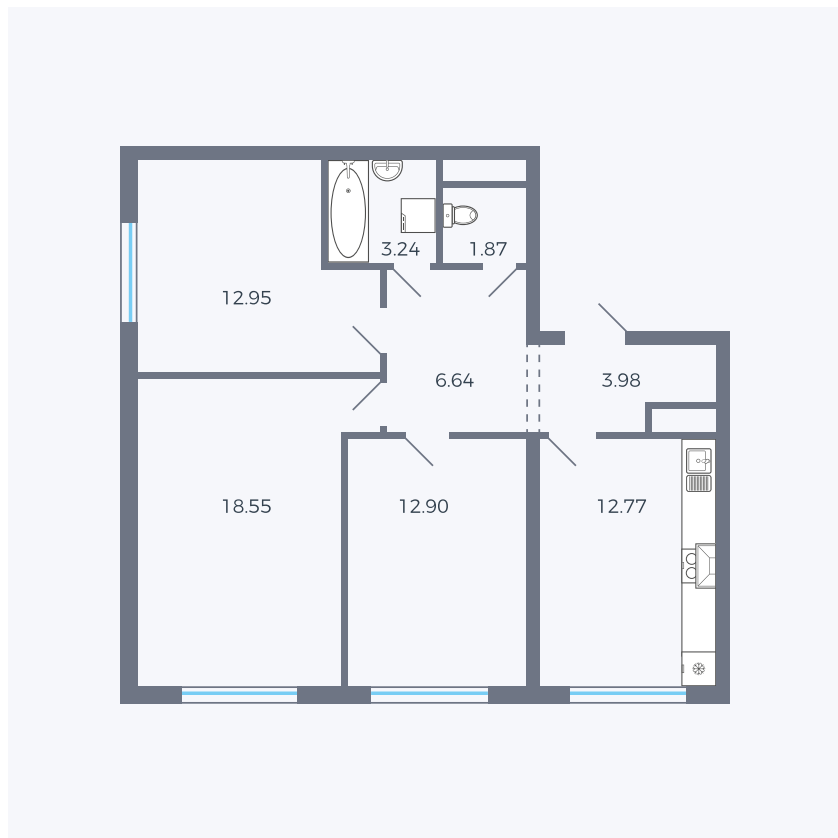

Планировка тип 346

Комнат	3
Площадь	72.9 м ²

Данный тип планировки доступен в кварталах:

1.2

Цена:

по запросу

Вы можете получить консультацию позвонив по номеру **+7 (846) 264-00-64**

Для заметок
