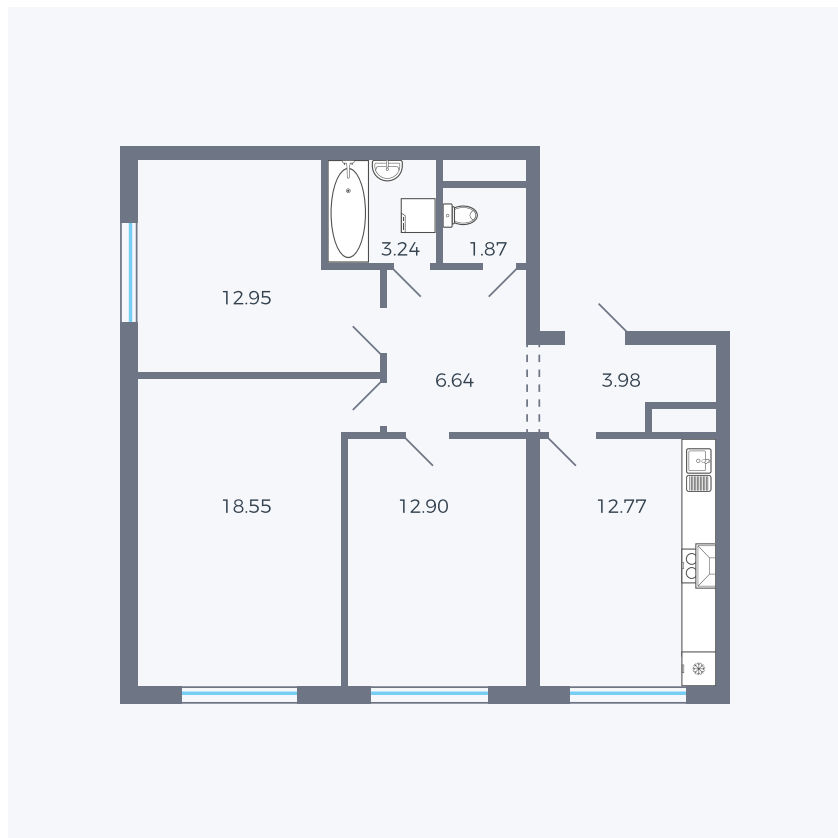

# Планировка тип 346

Комнат	3
Площадь	72.9 м <sup>2</sup>

Данный тип планировки доступен в кварталах:

**1.2**

Цена:

**по запросу**

Вы можете получить консультацию позвонив по номеру **+7 (846) 264-00-64**

Для заметок