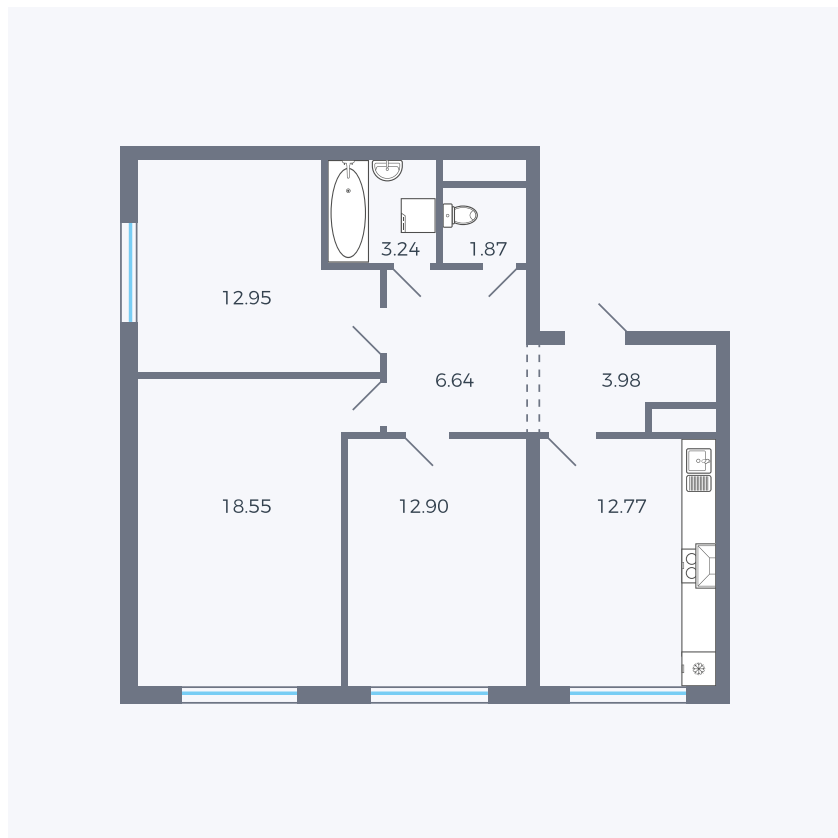

Планировка тип 346

Комнат 3

Площадь 71.9 – 72.9 м²

Данный тип планировки доступен в кварталах:

42, 1.2

Цена:

по запросу

Вы можете получить консультацию позвонив по номеру **+7 (846) 264-00-64**