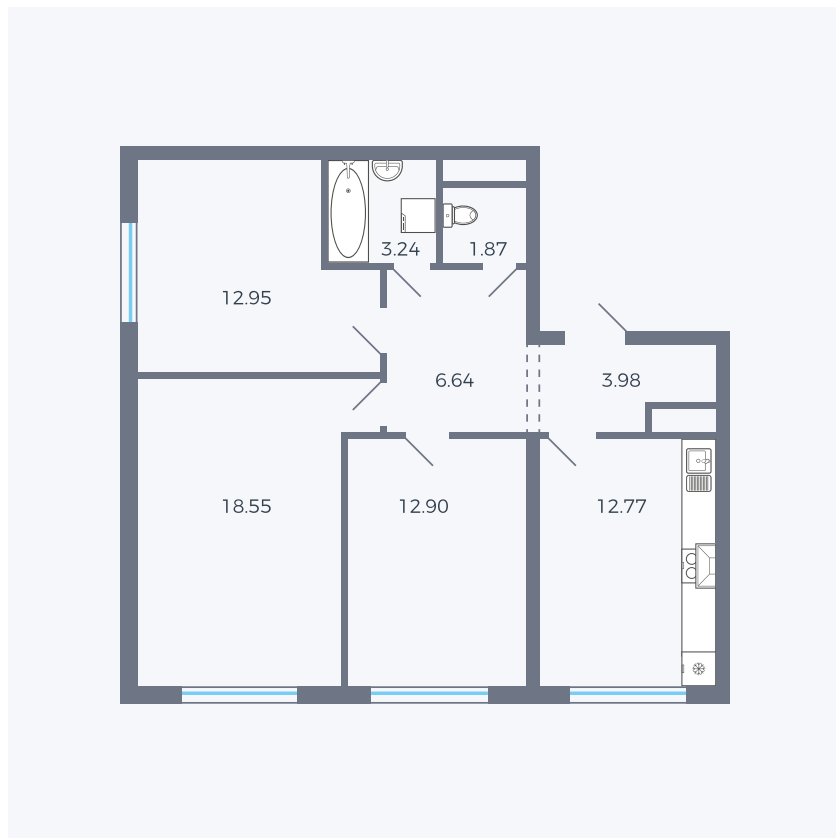

Планировка тип 346

Комнат 3

Площадь 72.9 м²

Данный тип планировки доступен в кварталах:

1.2

Цена:

по запросу

Вы можете получить консультацию
позвонив по номеру **+7 (846) 264-00-64**