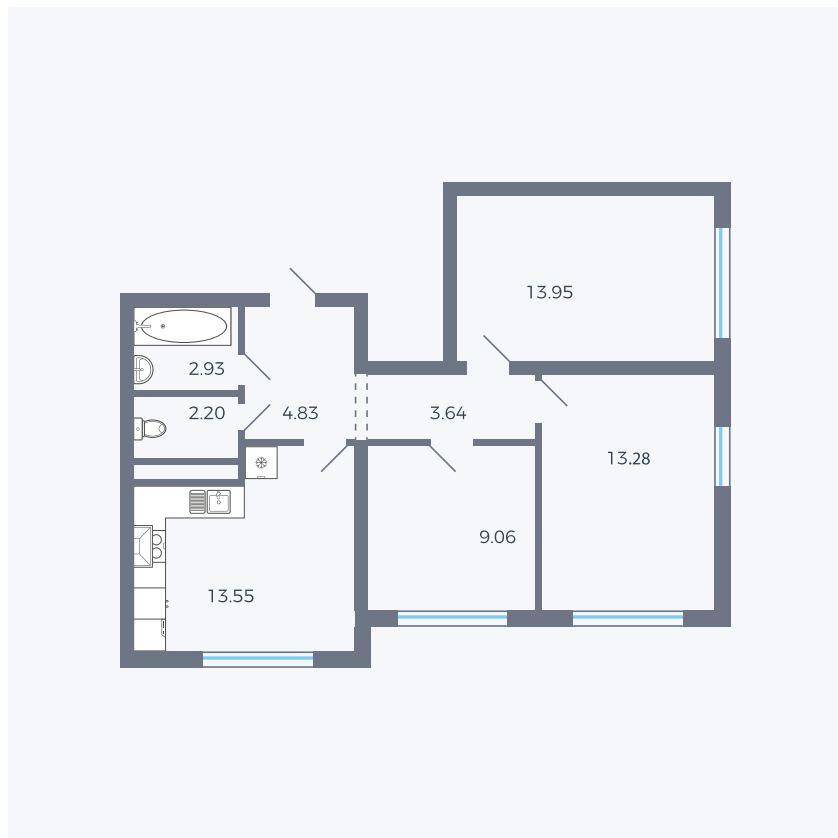

Планировка тип 344

Комнат	3
Площадь	63.44 м ²

Данный тип планировки доступен в кварталах:

1.2

Цена:

по запросу

Вы можете получить консультацию позвонив по номеру **+7 (846) 264-00-64**

Для заметок
