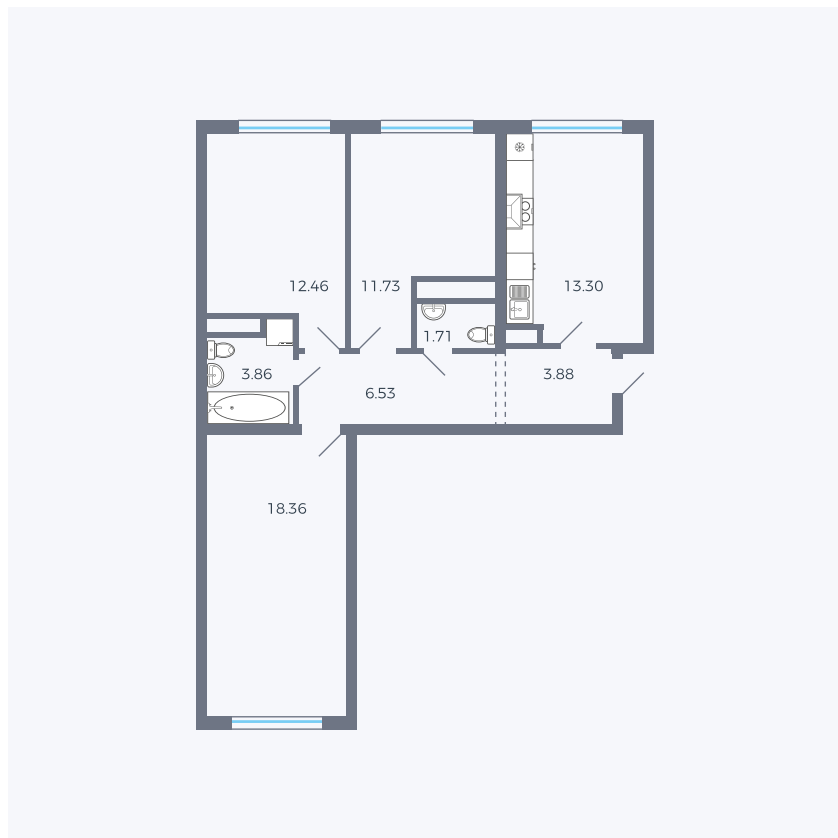

# Планировка тип 339z

Комнат	3
Площадь	71.83 м <sup>2</sup>

Данный тип планировки доступен в кварталах:

**1.2**

Цена:

**по запросу**

Вы можете получить консультацию позвонив по номеру **+7 (846) 264-00-64**