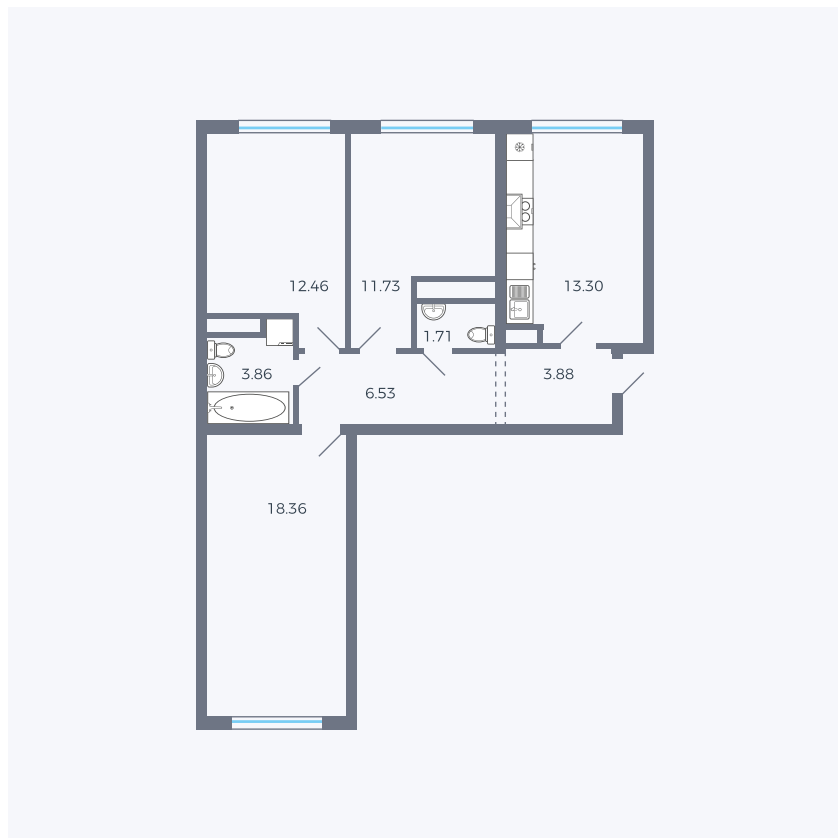

# Планировка тип 339z

Комнат	3
Площадь	49.55 - 72.56 м <sup>2</sup>

Данный тип планировки доступен в кварталах:

**1.2**

Цена:

**по запросу**

Вы можете получить консультацию позвонив по номеру **+7 (846) 264-00-64**