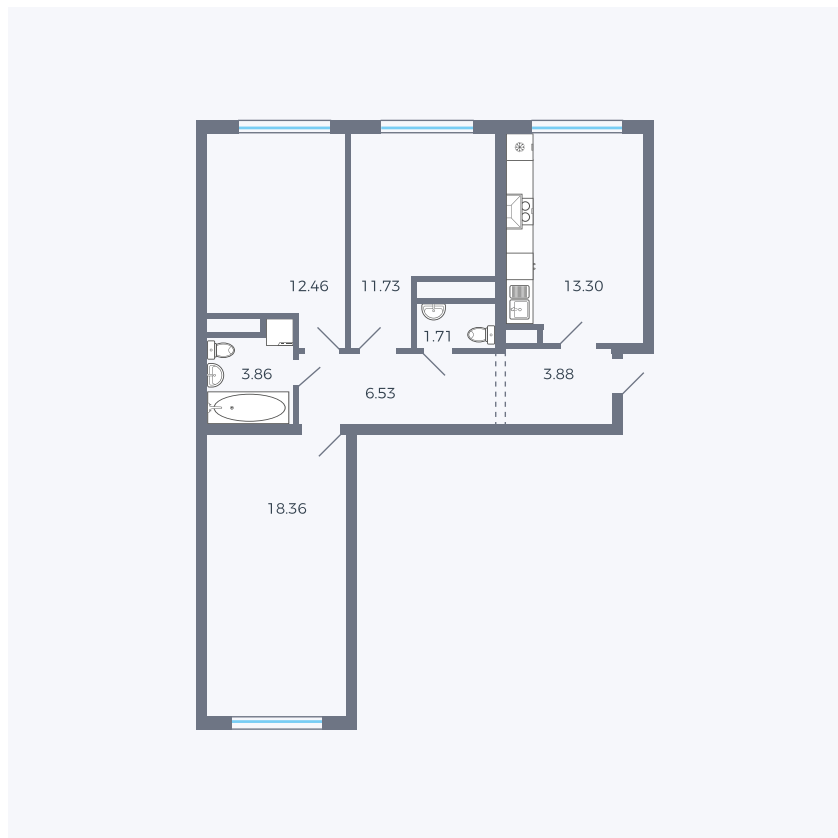

Планировка тип 339z

Комнат	3
Площадь	71.83 м ²

Данный тип планировки доступен в кварталах:

1.2

Цена:

по запросу

Вы можете получить консультацию позвонив по номеру **+7 (846) 264-00-64**

Для заметок
