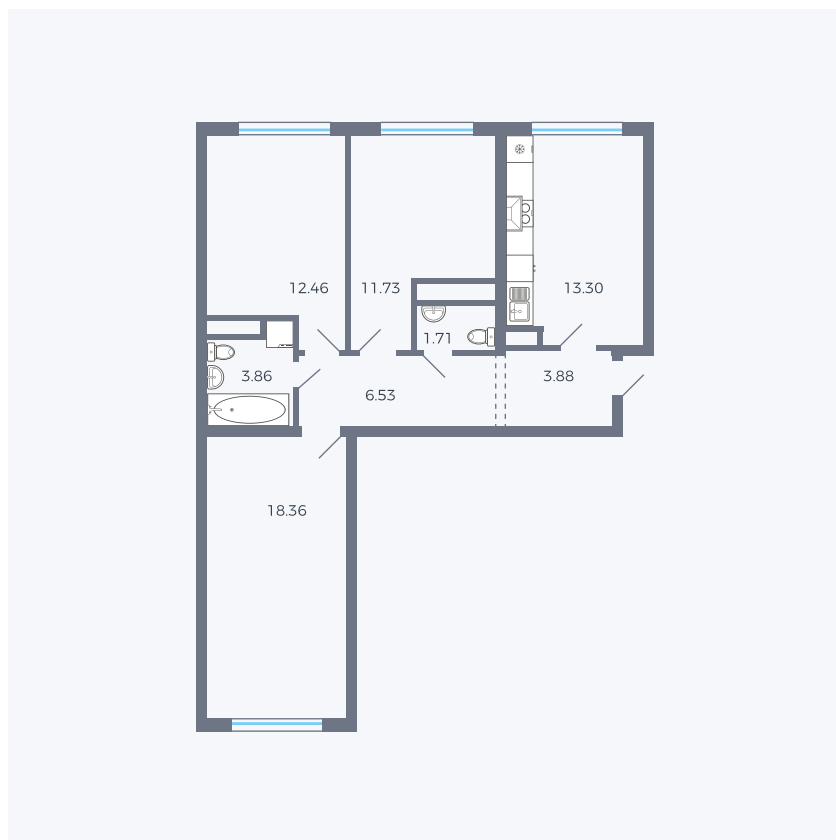

Планировка тип 339z

Комнат	3
Площадь	71.83 м ²

Данный тип планировки доступен в кварталах:

1.2

Цена:

по запросу

Вы можете получить консультацию позвонив по номеру **+7 (846) 264-00-64**

Для заметок
