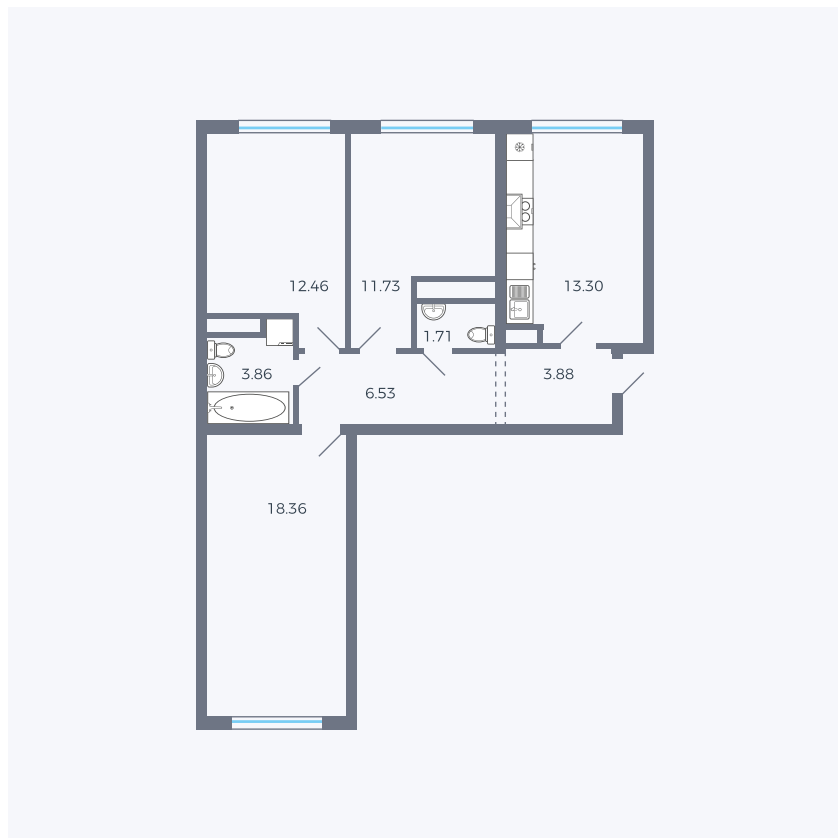

Планировка тип 339z

Комнат	3
Площадь	71.83 – 72.56 м ²

Данный тип планировки доступен в кварталах:

1.2

Цена:

по запросу

Вы можете получить консультацию позвонив по номеру **+7 (846) 264-00-64**

Для заметок
