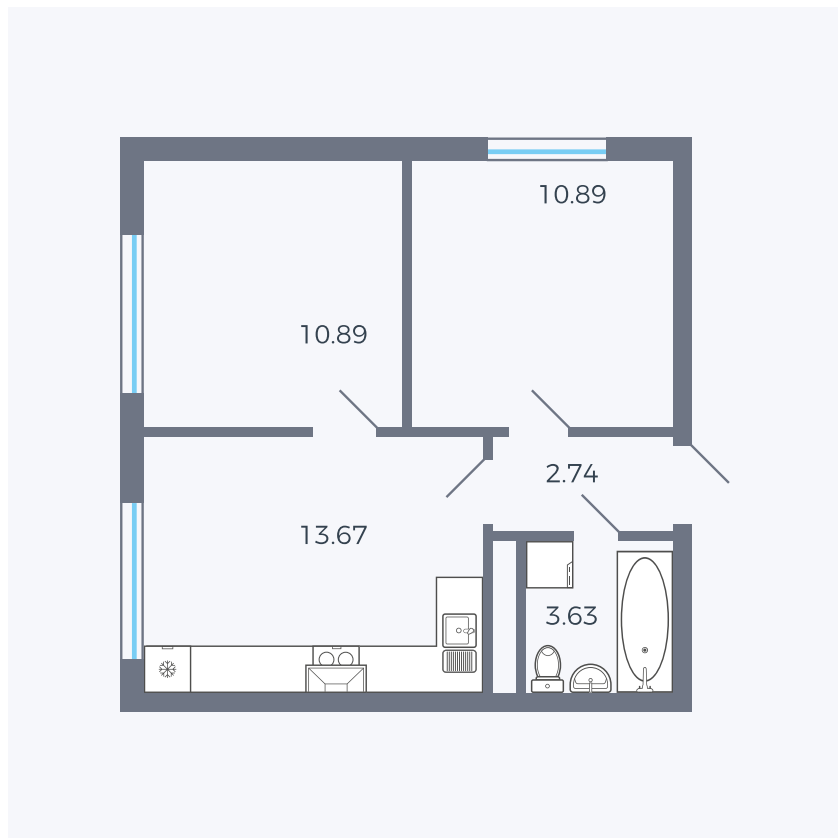

Планировка тип 296

Комнат	2
Площадь	41.82 м ²

Данный тип планировки доступен в кварталах:

1.2

Цена:

по запросу

Вы можете получить консультацию позвонив по номеру **+7 (846) 264-00-64**

Для заметок
