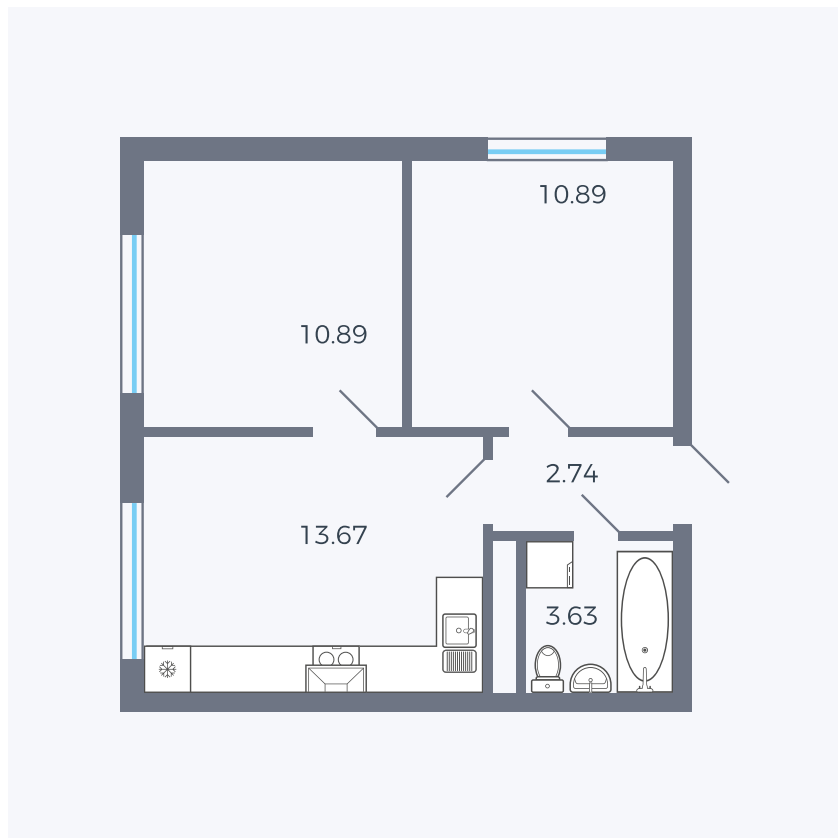

# Планировка тип 296

Комнат	2
Площадь	41.82 м <sup>2</sup>

Данный тип планировки доступен в кварталах:

**1.2**

Цена:

**по запросу**

Вы можете получить консультацию позвонив по номеру **+7 (846) 264-00-64**

Для заметок