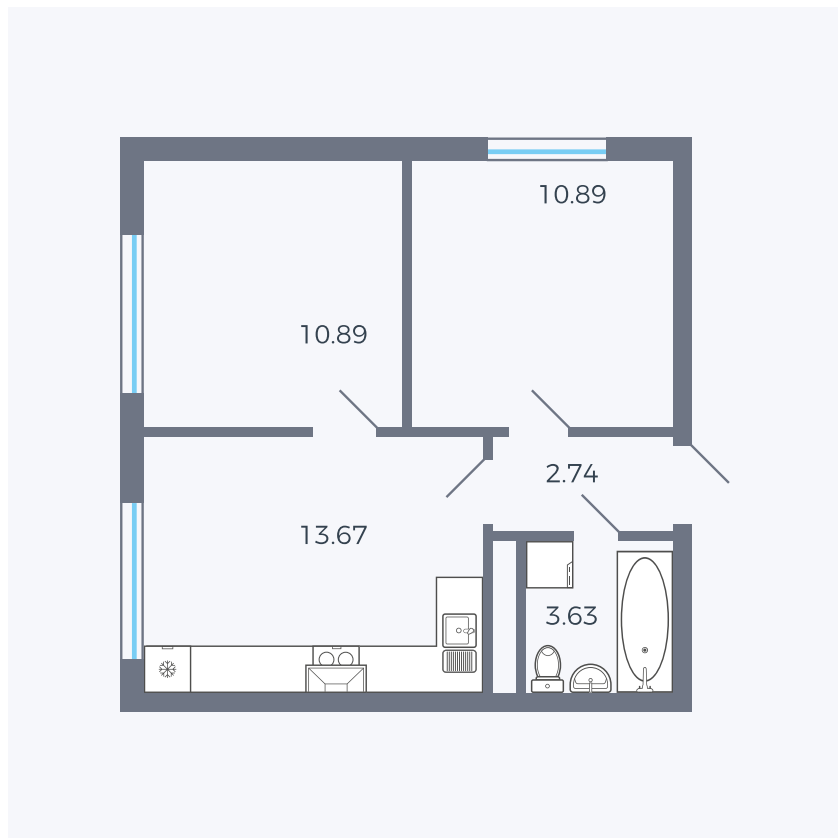

Планировка тип 296

Комнат	2
Площадь	38.51 – 41.82 м ²

Данный тип планировки доступен в кварталах:

42, 1.2

Цена:

по запросу

Вы можете получить консультацию позвонив по номеру **+7 (846) 264-00-64**

Для заметок
