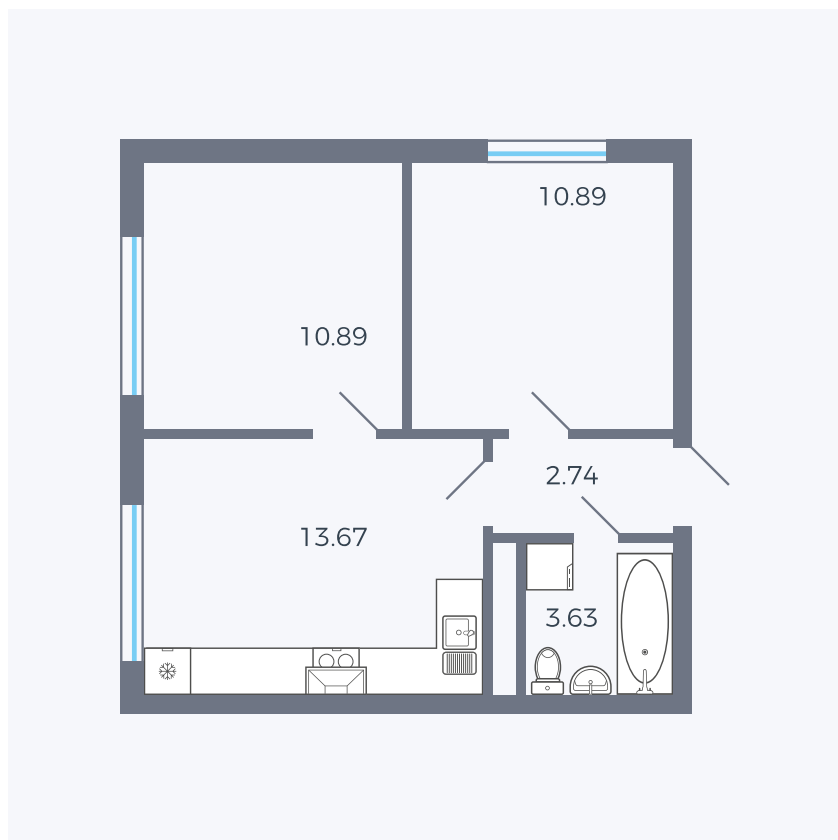

Планировка тип 296

Комнат	2
Площадь	41.82 м ²

Данный тип планировки доступен в кварталах:

1.2

Цена:

по запросу

Вы можете получить консультацию позвонив по номеру **+7 (846) 264-00-64**

Для заметок
