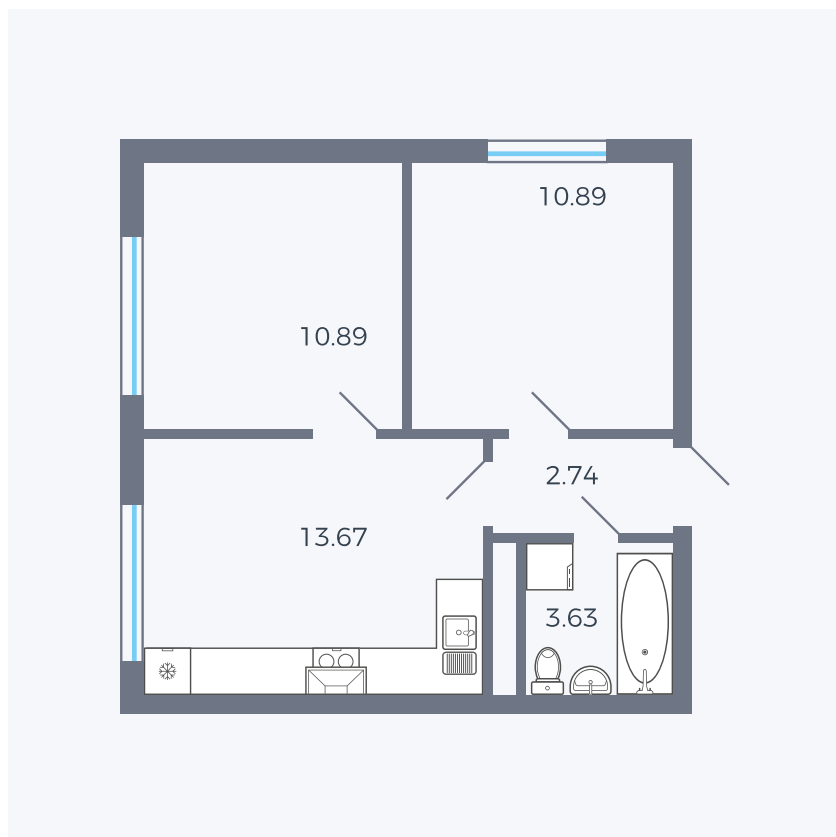

Планировка тип 296

Комнат	2
Площадь	41.82 м ²

Данный тип планировки доступен в кварталах:

1.2

Цена:

по запросу

Вы можете получить консультацию позвонив по номеру **+7 (846) 264-00-64**

Для заметок
