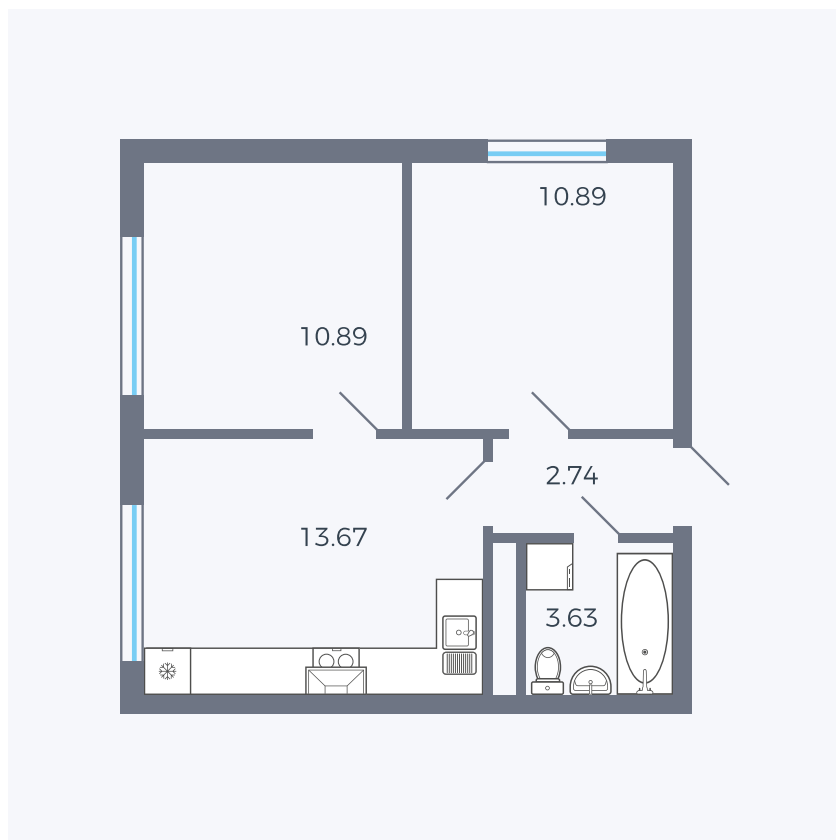

Планировка тип 296

Комнат	2
Площадь	41.82 м ²

Данный тип планировки доступен в кварталах:

1.2

Цена:

по запросу

Вы можете получить консультацию позвонив по номеру **+7 (846) 264-00-64**

Для заметок
