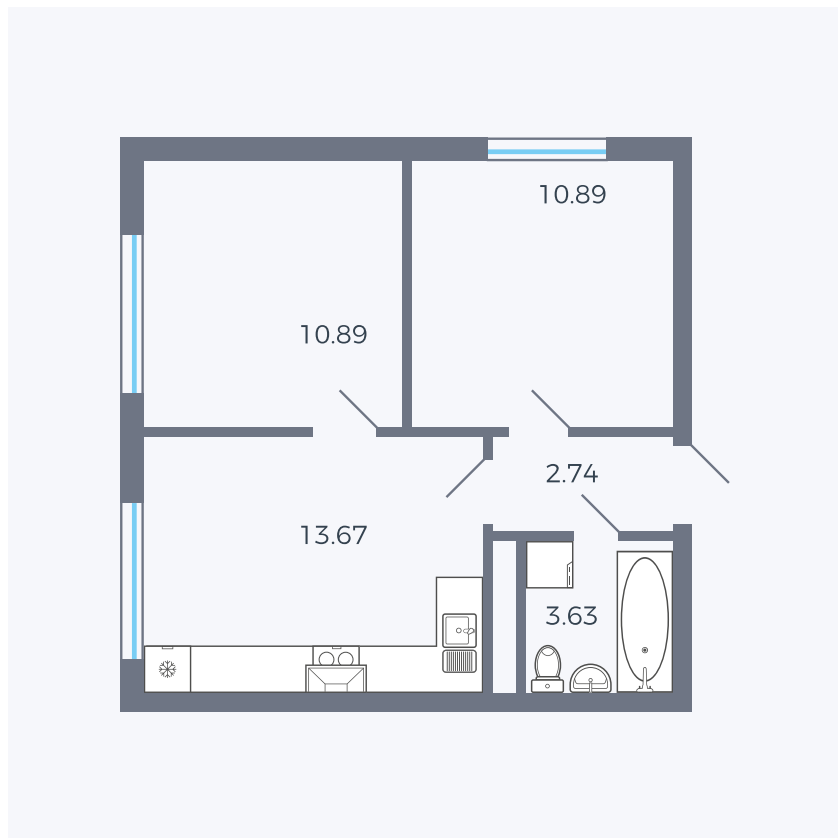

# Планировка тип 296

Комнат	2
Площадь	41.82 м <sup>2</sup>

Данный тип планировки доступен в кварталах:

**1.2**

Цена:

**по запросу**

Вы можете получить консультацию позвонив по номеру **+7 (846) 264-00-64**